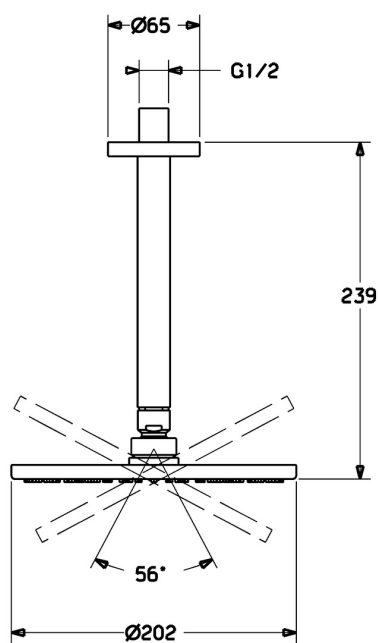

EAN: 4015474238879
static.hansa.com/44270100

- Soluzioni doccia
- Accessori
- Montaggio a soffitto
- Cromo
- Soffione doccia, Snodo sferico, Tecnologia di protezione anticalcare
- Pioggia - Getto d'acqua uniforme e forte
- Filettatura esterna, Placca/Placche
- 1 getto

Dati tecnici

Caratteristiche flusso

Portata 3 bar (con limitatore di flusso) **12.0 l/min**

Caratteristiche tecniche

Misura DN (dimensione nominale) **DN15**
 Fornitura di acqua calda **max. +65°C**
 Pressione di esercizio **0.5-10 bar**
 Misura della connessione **G1/2**
 Lunghezza / altezza **239 mm**
 Materiale **Ottone**

Norme

Classe di rumorosità **II (ISO 3822)**

Certificati/Dichiarazioni

Dichiarazione di conformità **DoC**

Parti di ricambio

SP44270100

	Nome	Codice
1	Asta Doccia a pioggia, d 200 mm Cromo	59913747
1.3	Piastra ugelli, d 200 mm, (-2019)	59913751
1.6	Limitatore di portata	59913753
1.7	Screw	59913754
3	Piastra, d 65 mm Cromo	59913750
5	Braccio Doccia, L=200 mm Cromo	59913749