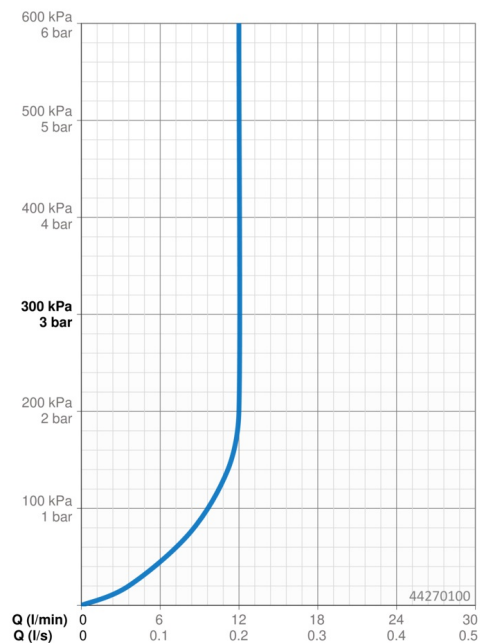

Dati tecnici

Caratteristiche flusso

Portata 3 bar (con limitatore di flusso) **12.0 l/min**

Caratteristiche tecniche

Misura DN (dimensione nominale) **DN15**
Fornitura di acqua calda **max. +65°C**
Pressione di esercizio **0.5-10 bar**
Misura della connessione **G1/2**
Lunghezza / altezza **239 mm**
Materiale **Ottone**

Norme

Classe di rumorosità **II (ISO 3822)**

Certificati/Dichiarazioni

Dichiarazione di conformità **DoC**