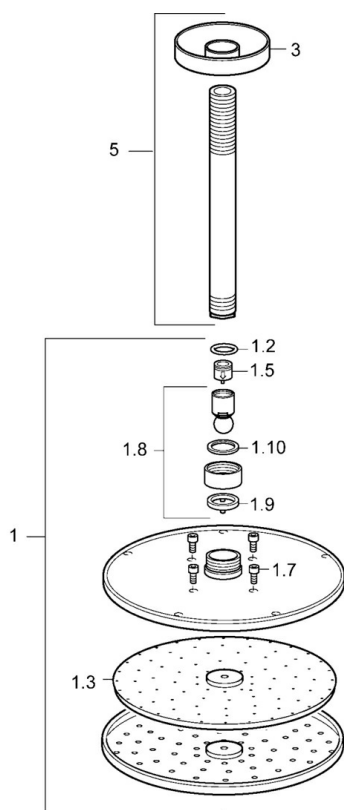

EAN: 4015474238879
static.hansa.com/44270100

- Soluzioni doccia
- Accessori
- Montaggio a soffitto
- Cromo
- Soffione doccia, Snodo sferico, Tecnologia di protezione anticalcare
- Pioggia - Getto d'acqua uniforme e forte
- Filettatura esterna, Placca/Placche
- 1 getto

Dati tecnici

Caratteristiche flusso

Portata 3 bar (con limitatore di flusso) **12.0 l/min**

Caratteristiche tecniche

Misura DN (dimensione nominale) **DN15**
 Fornitura di acqua calda **max. +65°C**
 Pressione di esercizio **0.5-10 bar**
 Misura della connessione **G1/2**
 Lunghezza / altezza **239 mm**
 Materiale **Ottone**

Norme

Classe di rumorosità **II (ISO 3822)**

Certificati/Dichiarazioni

Dichiarazione di conformità **DoC**

Parti di ricambio

SP44270100

	Nome	Codice
1	Asta Doccia a pioggia, d 200 mm Cromo	59913747
1.3	Piastra ugelli, d 200 mm, (-2019)	59913751
1.6	Limitatore di portata	59913753
1.7	Screw	59913754
3	Piastra, d 65 mm Cromo	59913750
5	Braccio Doccia, L=200 mm Cromo	59913749