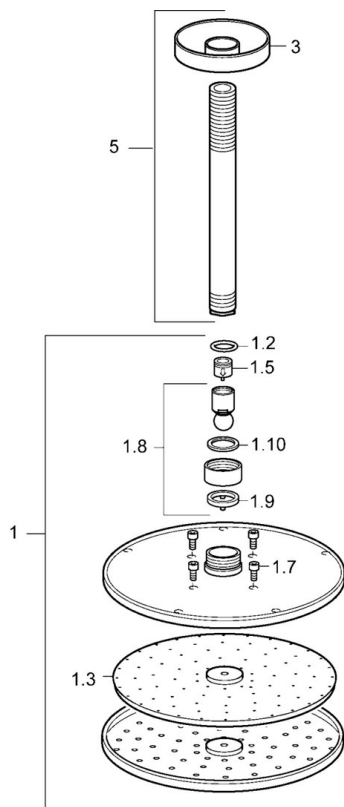

### Caractéristiques techniques

Taille DN (diamètre nominal) **DN15**  
 Alimentation en eau chaude **max. +65°C**  
 Pression de service **0.5-10 bar**  
 Taille de raccord **G1/2**  
 Longueur/hauteur **239 mm**  
 Matériau **brass**

### SP44270100

	Nom	Code
1	Rain shower, d 200 mm	59913747
1.3	Plaque de buse, d 200 mm, (-2019)	59913751
1.6	Limiteur de debit	59913753
1.7	Vis	59913754
3	Rosaces, d 65 mm	59913750
5	Bras encastré douche de tête, L=200 mm	59913749