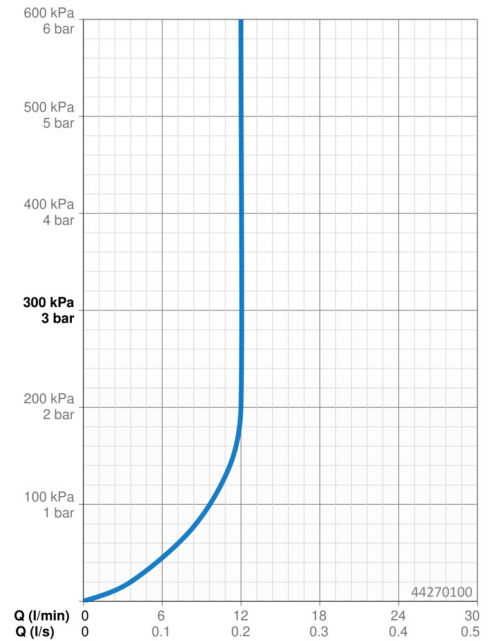

Caractéristiques techniques

Caractéristiques de débit

Débit à 3 bar (avec limiteur de débit) **12.0 l/min**

Caractéristiques techniques

Taille DN (diamètre nominal) **DN15**
Alimentation en eau chaude **max. +65°C**
Pression de service **0.5-10 bar**
Taille de raccord **G1/2**
Longueur/hauteur **239 mm**
Matériau **brass**

Règlementations

Classe acoustique **II (ISO 3822)**

Certificats et normes

Déclaration de conformité **DoC**