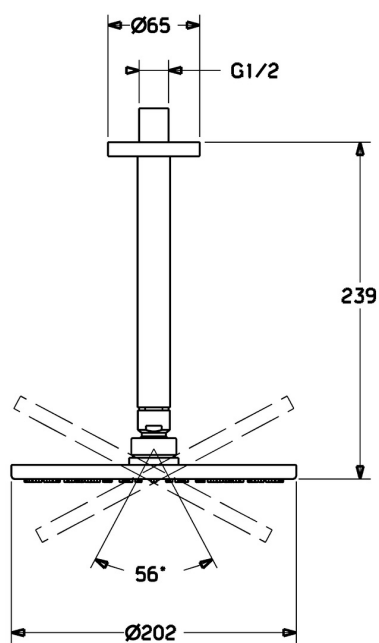

EAN: 4015474238879
static.hansa.com/44270100

- Solutions de douche
- Equipement auxiliaire
- Montage au plafond
- Chrome
- Tête de douche, Joint sphérique, Technologie de protection anti calcaire
- Pluie - Jet d'eau régulier et puissant
- Filetage externe, Rosaces de finition
- 1 jet