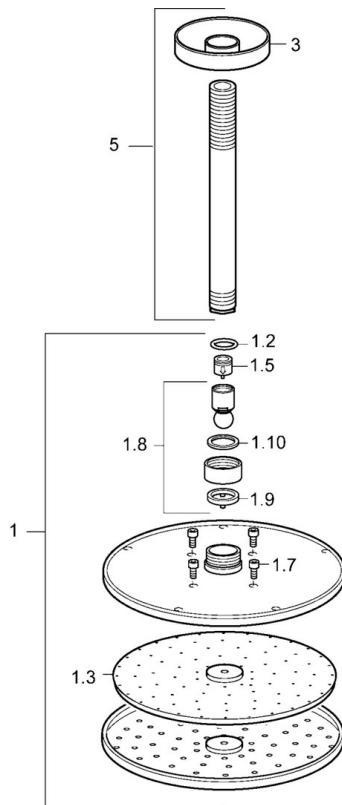

EAN: 4015474238879
static.hansa.com/44270100

- Dusche
- Zubehör
- Deckenmontage
- Chrom
- Kopfbrause, Schwenkbare Kugelgelenk, Anti-Kalk-Technik
- Regenstrahl - Gleichmäßiger und starker Wasserstrahl
- Außengewinde, Abdeckung(en)
- 1-strahlig

Technische Daten

Durchflusseigenschaften

Durchfluss bei 3 bar (mit Durchflussregler) **12.0 l/min**

Technische Eigenschaften

DN-Größe (Nennmaß) **DN15**
 Warmwasserversorgung **max. +65°C**
 Arbeitsdruck **0.5-10 bar**
 Anschlussgröße **G1/2**
 Länge / Höhe **239 mm**
 Werkstoff **Messing**

Vorschriften

Geräuschklasse **II (ISO 3822)**

Zulassungen und Deklarationen

Konformitätserklärung **DoC**

Ersatzteile

SP44270100

	Name	Art.-Nr.
1	Kopfbrause, d 200 mm	59913747
1.3	Düsenplatte, d 200 mm, (-2019)	59913751
1.6	Durchflussbegrenzer	59913753
1.7	Schraube	59913754
3	Rosette, d 65 mm	59913750
5	Brausearm ohne Kopfbrause, L=200 mm	59913749