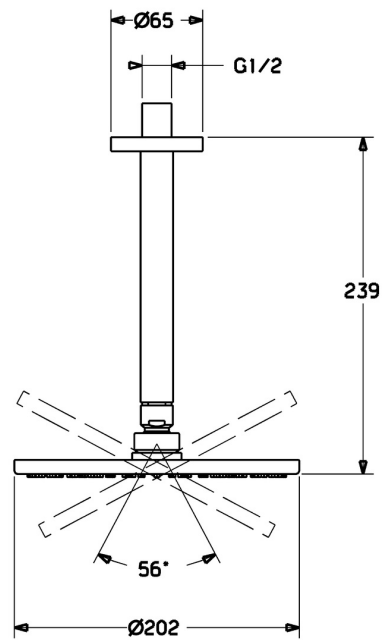

EAN: 4015474238879
static.hansa.com/44270100

- Dusche
- Zubehör
- Deckenmontage
- Chrom
- Kopfbrause, Schwenkbare Kugelgelenk, Anti-Kalk-Technik
- Regenstrahl - Gleichmäßiger und starker Wasserstrahl
- Außengewinde, Abdeckung(en)
- 1-strahlig

Technische Daten

Durchflusseigenschaften

Durchfluss bei 3 bar (mit Durchflussregler) **12.0 l/min**

Technische Eigenschaften

DN-Größe (Nennmaß) **DN15**
 Warmwasserversorgung **max. +65°C**
 Arbeitsdruck **0.5-10 bar**
 Anschlussgröße **G1/2**
 Länge / Höhe **239 mm**
 Werkstoff **Messing**

Vorschriften

Geräuschklasse **II (ISO 3822)**

Zulassungen und Deklarationen

Konformitätserklärung **DoC**

Ersatzteile

SP44270100

	Name	Art.-Nr.
1	Kopfbrause, d 200 mm	59913747
1.3	Düsenplatte, d 200 mm, (-2019)	59913751
1.6	Durchflussbegrenzer	59913753
1.7	Schraube	59913754
3	Rosette, d 65 mm	59913750
5	Brausearm ohne Kopfbrause, L=200 mm	59913749