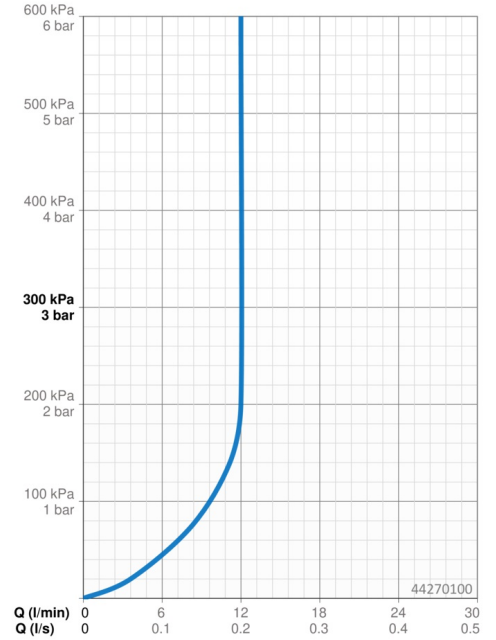

Technische Daten

Durchflusseigenschaften

Durchfluss bei 3 bar (mit Durchflussregler) **12.0 l/min**

Technische Eigenschaften

DN-Größe (Nennmaß) **DN15**
Warmwasserversorgung **max. +65°C**
Arbeitsdruck **0.5-10 bar**
Anschlussgröße **G1/2**
Länge / Höhe **239 mm**
Werkstoff **Messing**

Vorschriften

Geräuschklasse **II (ISO 3822)**

Zulassungen und Deklarationen

Konformitätserklärung **DoC**