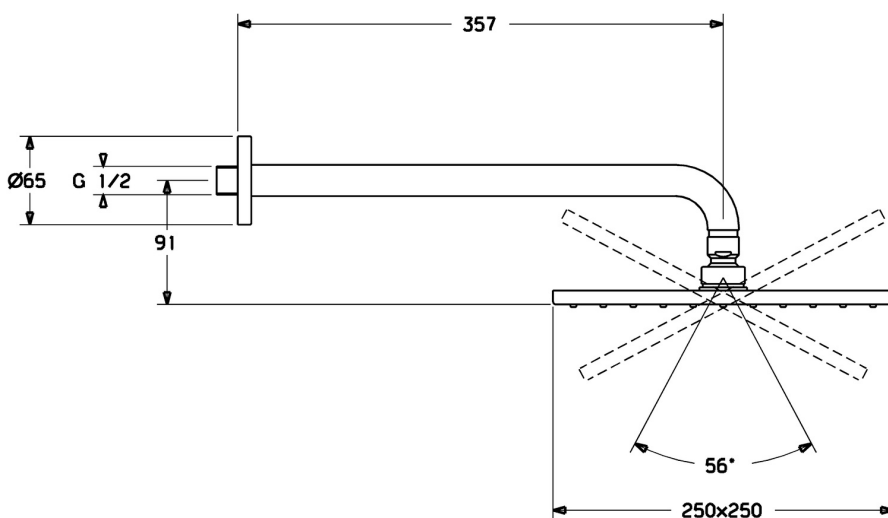

EAN: 4015474257436  
[static.hansa.com/44260340](http://static.hansa.com/44260340)

- Riešenia pre sprchy
- Príslušenstvo
- Nástenná montáž
- Chróm
- Hlavová sprcha, Eco regulácia prietoku vody, Otočné pripojenie guľového kĺbu, Technológia proti usadeninám (ľahko sa čistí)
- Dážď - Rovnomerný a silný prúd vody
- 1-prúdová

### Technické vlastnosti

Veľkosť DN (menovitý rozmer) **DN15**  
 Dodávka teplej vody **max. +65°C**  
 Pracovný tlak **0.5-10 bar**  
 Spojovacia veľkosť **G1/2**  
 Projection **357 mm**

### SP44260340

	Názov	Kód
1.1	Hlavová tanierová sprcha, 250x250 mm	59913875
1.4	Tryska doska, 250x250 mm, (-2019)	59913876
1.6	Regulátor prietoku	59913753
1.7	Skrutka	59913754
2	Pripojovacie rameno pre tanierový sprchu, L=350	59913748
3	Kryt príruby, d 65 mm	59913750