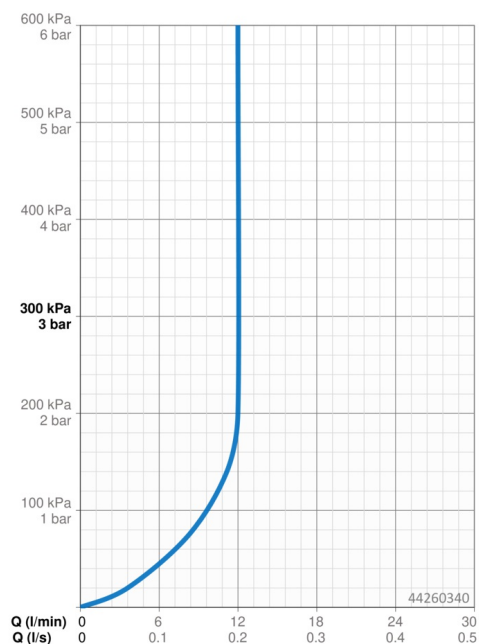

Schválenia a Prehlásenia

Vyhlásenie o zhode **DoC**