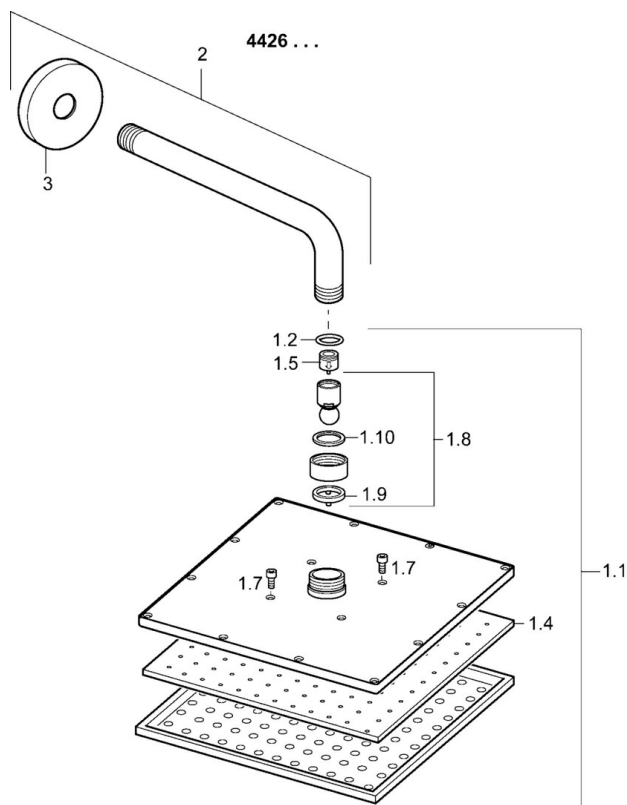

### Technické vlastnosti

Veľkosť DN (menovitý rozmer) **DN15**  
 Dodávka teplej vody **max. +65°C**  
 Pracovný tlak **0.5-10 bar**  
 Spojovacia veľkosť **G1/2**  
 Projection **357 mm**

### SP44260340

	Názov	Kód
1.1	Hlavová tanierová sprcha, 250x250 mm	59913875
1.4	Tryska doska, 250x250 mm, (-2019)	59913876
1.6	Regulátor prietoku	59913753
1.7	Skrutka	59913754
2	Pripojovacie rameno pre tanierový sprchu, L=350	59913748
3	Kryt príruby, d 65 mm	59913750