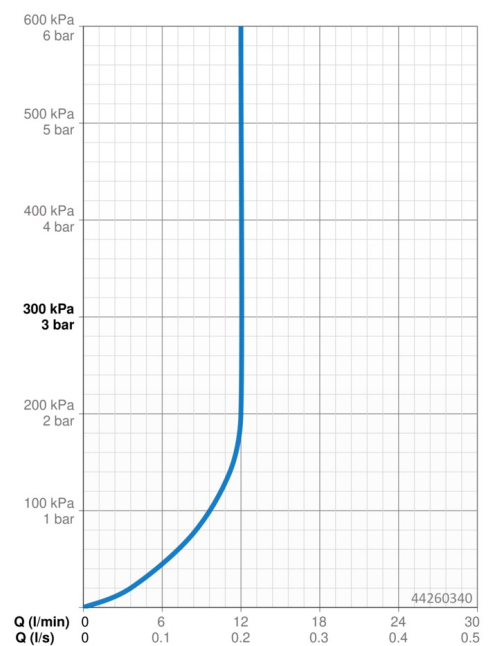

Certificati/Dichiarazioni

Dichiarazione di conformità **DoC**