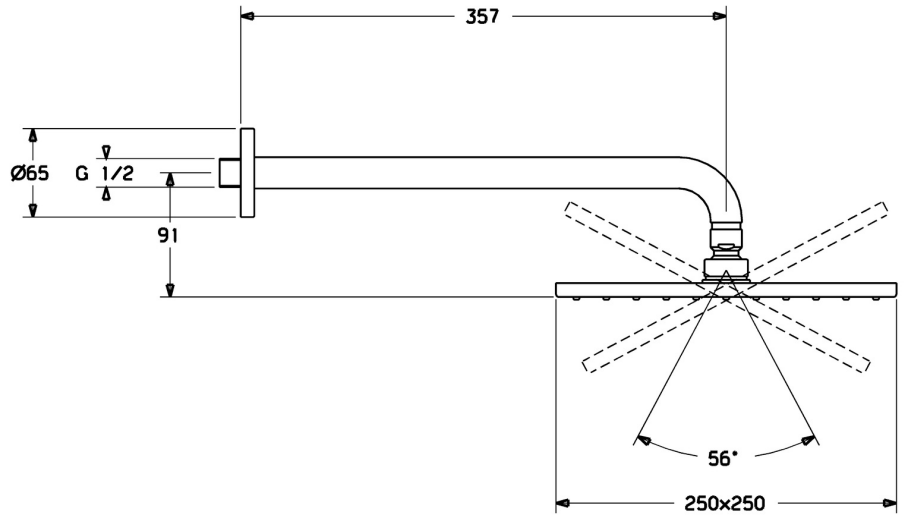

EAN: 4015474257436  
[static.hansa.com/44260340](http://static.hansa.com/44260340)

- Soluzioni doccia
- Accessori
- Montaggio a parete
- Cromo
- Soffione doccia, Eco flow control, Snodo sferico, Tecnologia di protezione anticalcare
- Pioggia - Getto d'acqua uniforme e forte
- 1 getto

### Caratteristiche flusso

Portata 3 bar (con limitatore di flusso) **12.0 l/min**

### Caratteristiche tecniche

Misura DN (dimensione nominale) **DN15**  
 Fornitura di acqua calda **max. +65°C**  
 Pressione di esercizio **0.5-10 bar**  
 Misura della connessione **G1/2**  
 Projection **357 mm**

### SP44260340

	Nome	Codice
1.1	Asta Doccia a pioggia, 250x250 mm	59913875
1.4	Piastra ugelli, 250x250 mm, (-2019)	59913876
1.6	Limitatore di portata	59913753
1.7	Screw	59913754
2	Braccio Doccia, L=350	59913748
3	Piastra, d 65 mm Cromo	59913750