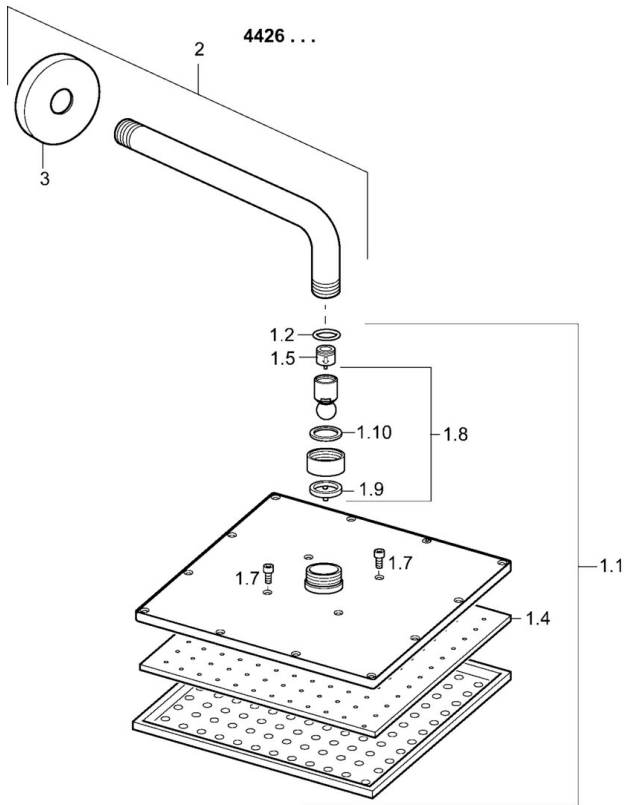

### Caratteristiche tecniche

Misura DN (dimensione nominale) **DN15**  
 Fornitura di acqua calda **max. +65°C**  
 Pressione di esercizio **0.5-10 bar**  
 Misura della connessione **G1/2**  
 Projection **357 mm**

### SP44260340

	Nome	Codice
1.1	Asta Doccia a pioggia, 250x250 mm	59913875
1.4	Piastra ugelli, 250x250 mm, (-2019)	59913876
1.6	Limitatore di portata	59913753
1.7	Screw	59913754
2	Braccio Doccia, L=350	59913748
3	Piastra, d 65 mm Cromo	59913750