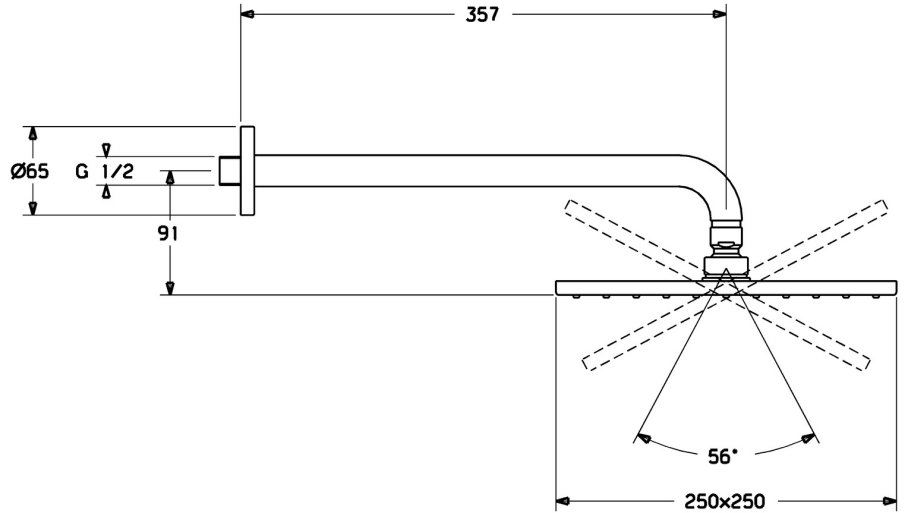

EAN: 4015474257436
static.hansa.com/44260340

- Dusche
- Zubehör
- Wandmontage
- Chrom
- Kopfbrause, Eco-Durchfluss, Schwenkbare Kugelgelenk, Anti-Kalk-Technik
- Regenstrahl - Gleichmäßiger und starker Wasserstrahl
- 1-strahlig

Technische Daten

Durchflusseigenschaften

Durchfluss bei 3 bar (mit Durchflussregler) **12.0 l/min**

Technische Eigenschaften

DN-Größe (Nennmaß) **DN15**
 Warmwasserversorgung **max. +65°C**
 Arbeitsdruck **0.5-10 bar**
 Anschlussgröße **G1/2**
 Ausladung **357 mm**

Vorschriften

Geräuschklasse **II (ISO 3822)**

Zulassungen und Deklarationen

Konformitätserklärung **DoC**

Ersatzteile

SP44260340

	Name	Art.-Nr.
1.1	Kopfbrause, 250x250 mm	59913875
1.4	Düsenplatte, 250x250 mm, (-2019)	59913876
1.6	Durchflussbegrenzer	59913753
1.7	Schraube	59913754
2	Brausearm ohne Kopfbrause, L=350	59913748
3	Rosette, d 65 mm	59913750