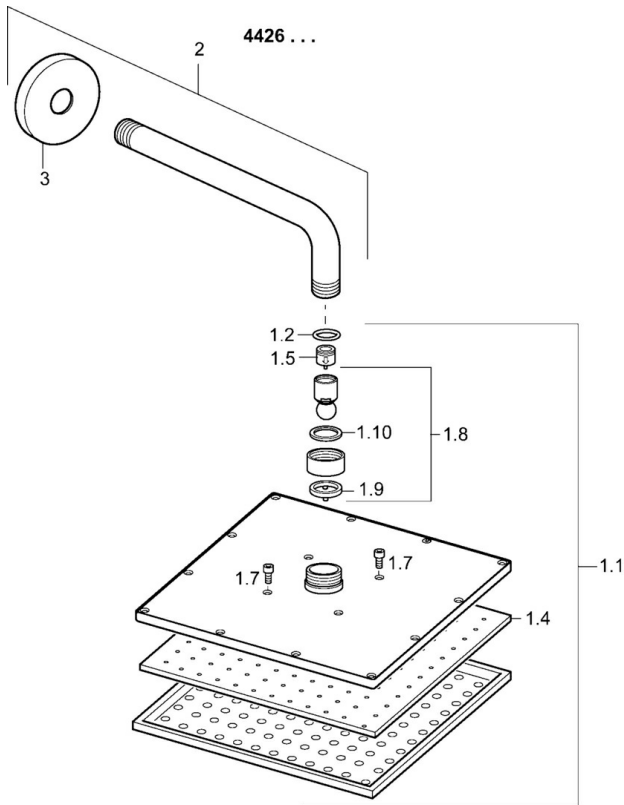

EAN: 4015474257436
static.hansa.com/44260340

- Dusche
- Zubehör
- Wandmontage
- Chrom
- Kopfbrause, Eco-Durchfluss, Schwenkbare Kugelgelenk, Anti-Kalk-Technik
- Regenstrahl - Gleichmäßiger und starker Wasserstrahl
- 1-strahlig

Technische Daten

Durchflusseigenschaften

Durchfluss bei 3 bar (mit Durchflussregler) **12.0 l/min**

Technische Eigenschaften

DN-Größe (Nennmaß) **DN15**
 Warmwasserversorgung **max. +65°C**
 Arbeitsdruck **0.5-10 bar**
 Anschlussgröße **G1/2**
 Ausladung **357 mm**

Vorschriften

Geräuschklasse **II (ISO 3822)**

Zulassungen und Deklarationen

Konformitätserklärung **DoC**

Ersatzteile

SP44260340

	Name	Art.-Nr.
1.1	Kopfbrause, 250x250 mm	59913875
1.4	Düsenplatte, 250x250 mm, (-2019)	59913876
1.6	Durchflussbegrenzer	59913753
1.7	Schraube	59913754
2	Brausearm ohne Kopfbrause, L=350	59913748
3	Rosette, d 65 mm	59913750