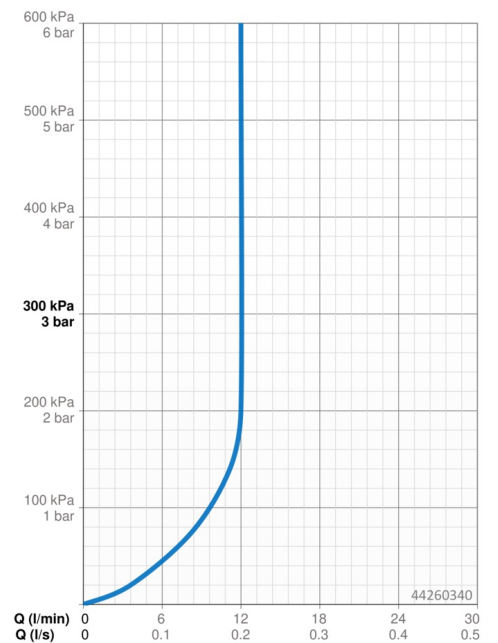

Zulassungen und Deklarationen

Konformitätserklärung **DoC**