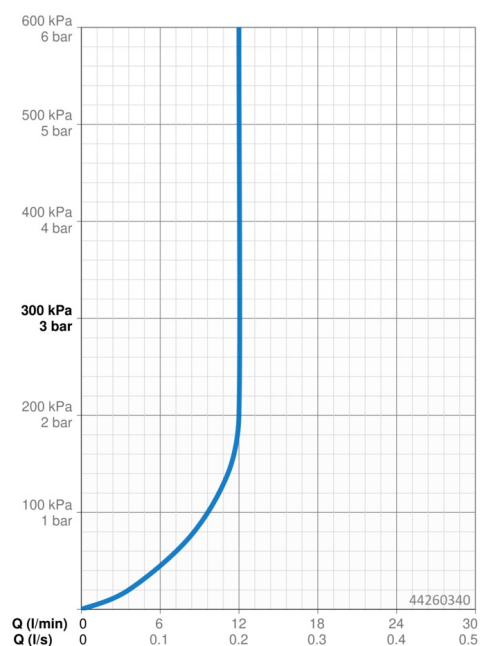

Schválení a Prohlášení

Prohlášení o shodě **DoC**