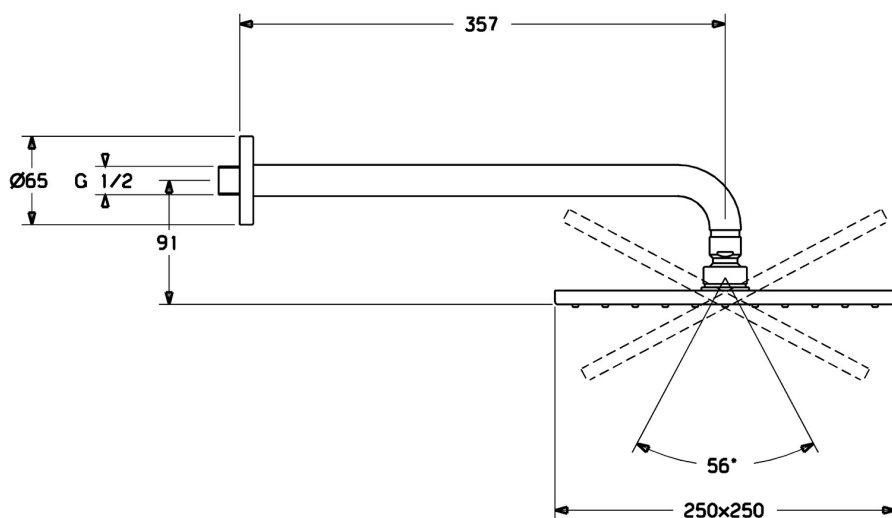

EAN: 4015474257436  
[static.hansa.com/44260340](http://static.hansa.com/44260340)

- Řešení pro sprchy
- Příslušenství
- Montáž na zeď
- Chrom
- Hlavová sprcha, Eco funkce pro omezení průtoku vody, Otočné připojení kulového kloubu, Technologie proti usazeninám (snadno se čistí)
- Déšť - Rovnoměrný a silný proud vody
- 1 proud

### Technické vlastnosti

Velikost DN (jmenovitý rozměr) **DN15**  
 Zdroj teplé vody **max. +65°C**  
 Pracovní tlak **0.5-10 bar**  
 Velikost přípojky **G1/2**  
 Projection **357 mm**

### SP44260340

	Název	Kód
1.1	Sprchová s dešťovou sprchou, 250x250 mm	59913875
1.4	Tryska deska, 250x250 mm, (-2019)	59913876
1.6	Regulátor průtoku	59913753
1.7	Šroub	59913754
2	Připojovací rameno pro talířovou sprchu, L=350	59913748
3	Kryt příruby, d 65 mm	59913750