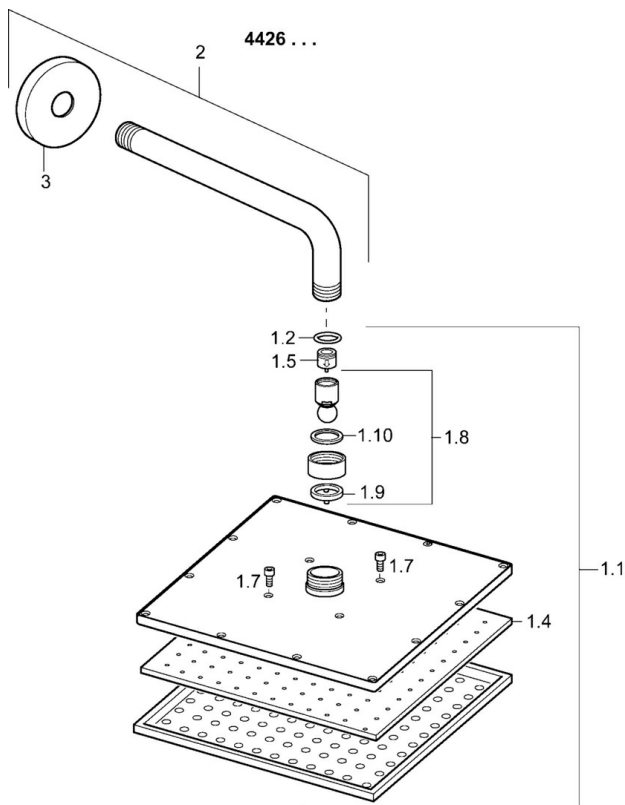

### Technické vlastnosti

Velikost DN (jmenovitý rozměr) **DN15**  
 Zdroj teplé vody **max. +65°C**  
 Pracovní tlak **0.5-10 bar**  
 Velikost přípojky **G1/2**  
 Projection **357 mm**

### SP44260340

	Název	Kód
1.1	Sprchová s dešťovou sprchou, 250x250 mm	59913875
1.4	Tryska deska, 250x250 mm, (-2019)	59913876
1.6	Regulátor průtoku	59913753
1.7	Šroub	59913754
2	Připojovací rameno pro talířovou sprchu, L=350	59913748
3	Kryt příruby, d 65 mm	59913750