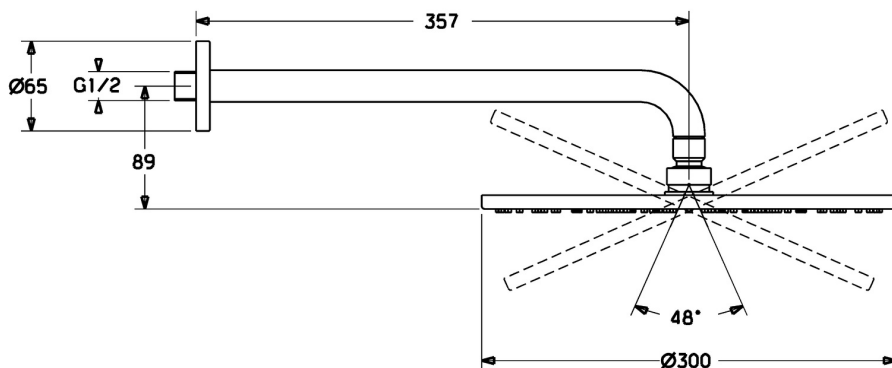

EAN: 4015474252844
static.hansa.com/44260300

- Riešenia pre sprchy
- Príslušenstvo
- Nástenná montáž
- Chróm
- Hlavová sprcha, Eco regulácia prietoku vody, Otočné pripojenie guľového kľubu, Technológia proti usadeninám (ľahko sa čistí)
- Dážď - Rovnomerný a silný prúd vody
- 1-prúdová

Technické údaje

Vlastnosti prietoku

Prietok pri tlaku 3 bar (s ovládačom prietoku) **12.0 l/min**

Technické vlastnosti

Veľkosť DN (menovitý rozmer) **DN15**
 Dodávka teplej vody **max. +65°C**
 Pracovný tlak **0.5-10 bar**
 Spojovacia veľkosť **G1/2**
 Projection **357 mm**
 Materiál **Mosadz**

Predpisy

Trieda hlučnosti **II (ISO 3822)**

Schválenia a Prehlásenia

Vyhlásenie o zhode **DoC**

Náhradné diely

SP44260300

	Názov	Kód
1.1	Hlavová tanierová sprcha, d 300 mm	59913746
1.4	Tryska doska, d 300 mm, (-2019)	59913752
1.6	Regulátor prietoku	59913753
1.7	Skrutka	59913754
2	Pripojovacie rameno pre tanierový sprchu, L=350	59913748
3	Kryt príruby, d 65 mm	59913750