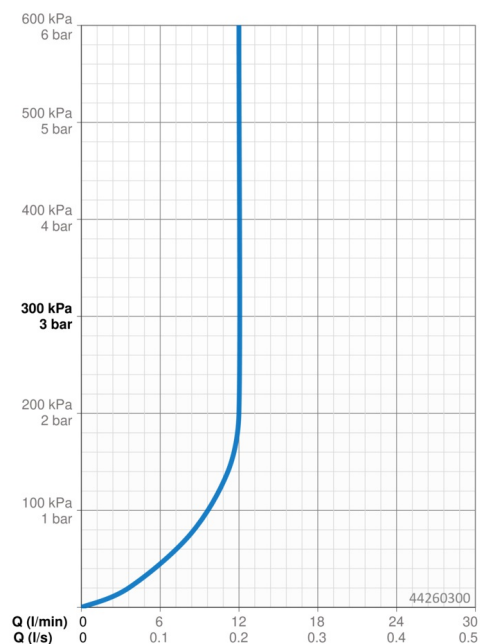

Technické údaje

Vlastnosti prietoku

Prietok pri tlaku 3 bar (s ovládačom prietoku) **12.0 l/min**

Technické vlastnosti

Veľkosť DN (menovitý rozmer) **DN15**
 Dodávka teplej vody **max. +65°C**
 Pracovný tlak **0.5-10 bar**
 Spojovacia veľkosť **G1/2**
 Projection **357 mm**
 Materiál **Mosadz**

Predpisy

Trieda hlučnosti **II (ISO 3822)**

Schválenia a Prehlásenia

Vyhlásenie o zhode **DoC**

Náhradné diely

SP44260300

	Názov	Kód
1.1	Hlavová tanierová sprcha, d 300 mm	59913746
1.4	Tryska doska, d 300 mm, (-2019)	59913752
1.6	Regulátor prietoku	59913753
1.7	Skrutka	59913754
2	Pripojovacie rameno pre tanierový sprchu, L=350	59913748
3	Kryt príruby, d 65 mm	59913750