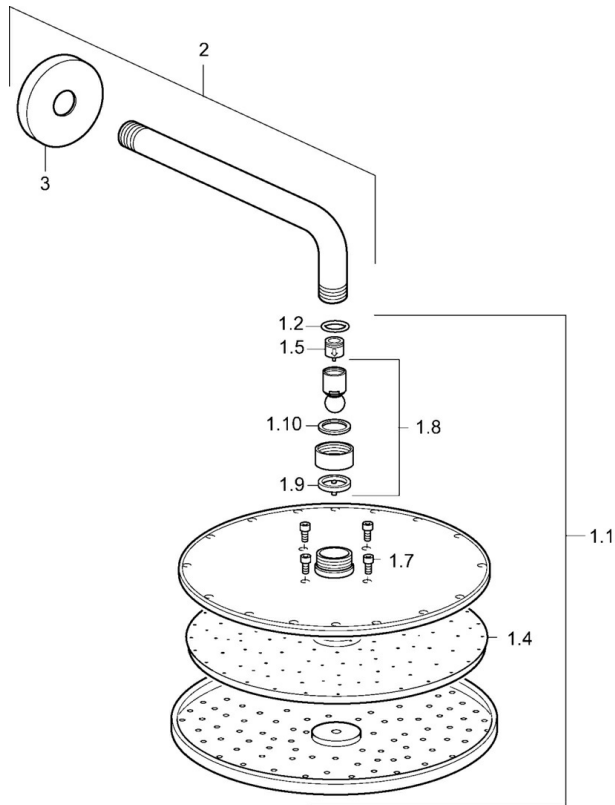

EAN: 4015474252844
static.hansa.com/44260300

- Riešenia pre sprchy
- Príslušenstvo
- Nástenná montáž
- Chróm
- Hlavová sprcha, Eco regulácia prietoku vody, Otočné pripojenie guľového kľubu, Technológia proti usadeninám (ľahko sa čistí)
- Dážď - Rovnomerný a silný prúd vody
- 1-prúdová

Technické údaje

Vlastnosti prietoku

Prietok pri tlaku 3 bar (s ovládačom prietoku) **12.0 l/min**

Technické vlastnosti

Veľkosť DN (menovitý rozmer) **DN15**
 Dodávka teplej vody **max. +65°C**
 Pracovný tlak **0.5-10 bar**
 Spojovacia veľkosť **G1/2**
 Projection **357 mm**
 Materiál **Mosadz**

Predpisy

Trieda hlučnosti **II (ISO 3822)**

Schválenia a Prehlásenia

Vyhlásenie o zhode **DoC**

Náhradné diely

SP44260300

	Názov	Kód
1.1	Hlavová tanierová sprcha, d 300 mm	59913746
1.4	Tryska doska, d 300 mm, (-2019)	59913752
1.6	Regulátor prietoku	59913753
1.7	Skrutka	59913754
2	Pripojovacie rameno pre tanierový sprchu, L=350	59913748
3	Kryt príruby, d 65 mm	59913750