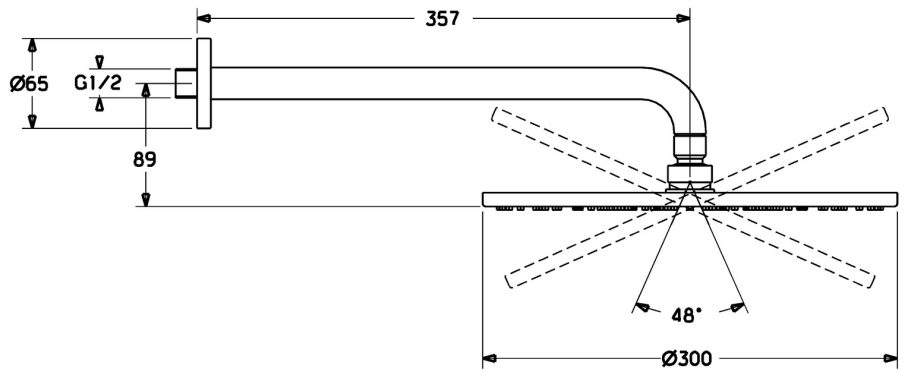

EAN: 4015474252844  
[static.hansa.com/44260300](http://static.hansa.com/44260300)

- Douche oplossingen
- Hulpuitrustingen
- Wandmontage
- Chrom
- Hoofddouche, Eco debiet control, Draaibaar kogelscharnier, Beschermtechnologie tegen kalkaanslag
- Regen – gelijkmatige en sterke waterstroom
- 1-stralig

## Technische gegevens

### Technische eigenschappen

DN-maat **DN15**  
 Warmwatertoever **max. +65°C**  
 Werkdruk **0.5-10 bar**  
 Aansluitmaat **G1/2**  
 Projection **357 mm**  
 Materiaal **brass**

### SP44260300

	Naam	Code
1.1	Regendouche, d 300 mm Chromo	59913746
1.4	Sproeikop, d 300 mm, (-2019)	59913752
1.6	Doorvoerbegrenzer	59913753
1.7	Schroef	59913754
2	Douchearm, L=350	59913748
3	Afdekplaat, d 65 mm Chromo	59913750