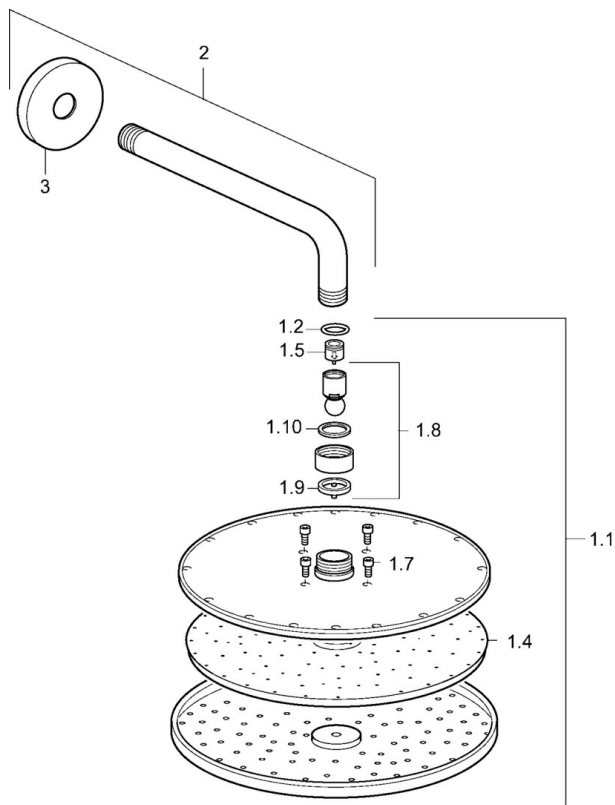

### Technische eigenschappen

DN-maat **DN15**  
 Warmwatertoever **max. +65°C**  
 Werkdruk **0.5-10 bar**  
 Aansluitmaat **G1/2**  
 Projection **357 mm**  
 Materiaal **brass**

### SP44260300

	Naam	Code
1.1	Regendouche, d 300 mm Chromo	59913746
1.4	Sproeikop, d 300 mm, (-2019)	59913752
1.6	Doorvoerbegrenzer	59913753
1.7	Schroef	59913754
2	Douchearm, L=350	59913748
3	Afdekplaat, d 65 mm Chromo	59913750