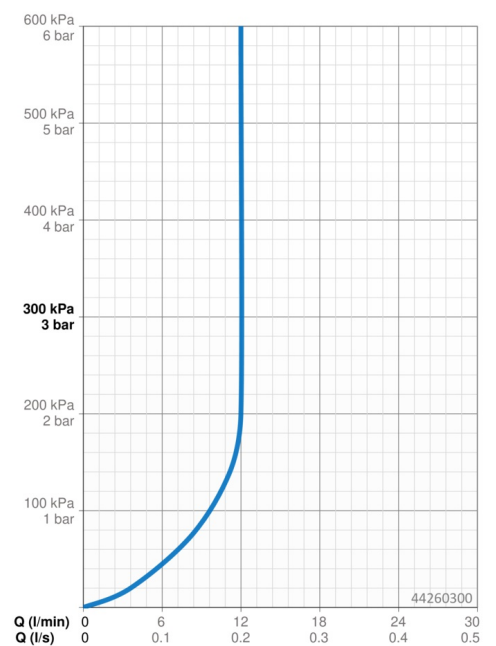

Toestemmingen en Verklaringen

Verklaring van overeenstemming **DoC**