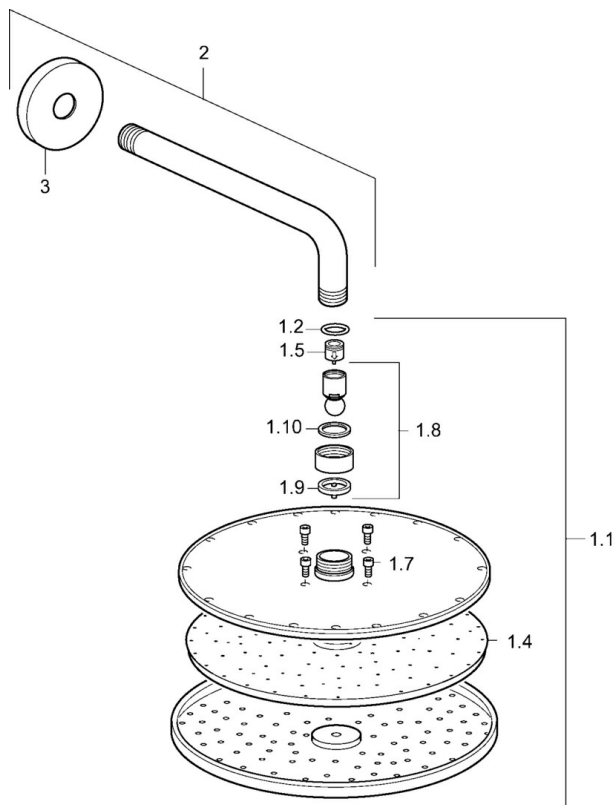

EAN: 4015474252844  
[static.hansa.com/44260300](http://static.hansa.com/44260300)

- Soluzioni doccia
- Accessori
- Montaggio a parete
- Cromo
- Soffione doccia, Eco flow control, Snodo sferico, Tecnologia di protezione anticalcare
- Pioggia - Getto d'acqua uniforme e forte
- 1 getto

### Caratteristiche tecniche

Misura DN (dimensione nominale) **DN15**  
 Fornitura di acqua calda **max. +65°C**  
 Pressione di esercizio **0.5-10 bar**  
 Misura della connessione **G1/2**  
 Projection **357 mm**  
 Materiale **Ottone**

## Parti di ricambio

### SP44260300

	Nome	Codice
1.1	Asta Doccia a pioggia, d 300 mm Cromo	59913746
1.4	Piastra ugelli, d 300 mm, (-2019)	59913752
1.6	Limitatore di portata	59913753
1.7	Screw	59913754
2	Braccio Doccia, L=350	59913748
3	Piastra, d 65 mm Cromo	59913750