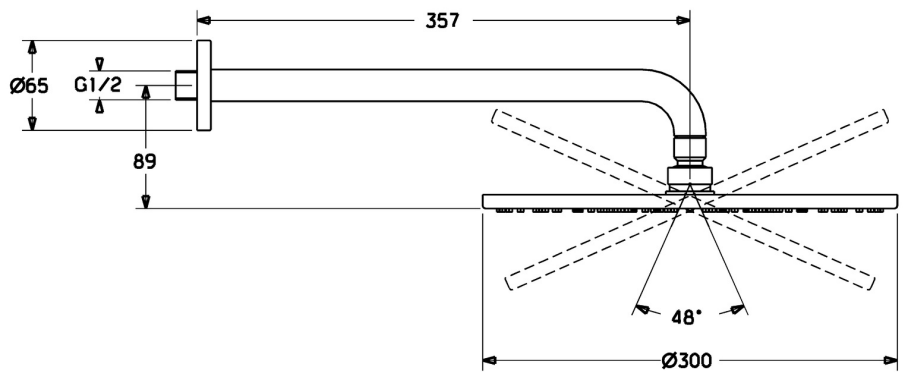

EAN: 4015474252844  
[static.hansa.com/44260300](http://static.hansa.com/44260300)

- Soluzioni doccia
- Accessori
- Montaggio a parete
- Cromo
- Soffione doccia, Eco flow control, Snodo sferico, Tecnologia di protezione anticalcare
- Pioggia - Getto d'acqua uniforme e forte
- 1 getto

### Caratteristiche flusso

Portata 3 bar (con limitatore di flusso) **12.0 l/min**

### Caratteristiche tecniche

Misura DN (dimensione nominale) **DN15**  
 Fornitura di acqua calda **max. +65°C**  
 Pressione di esercizio **0.5-10 bar**  
 Misura della connessione **G1/2**  
 Projection **357 mm**  
 Materiale **Ottone**

### SP44260300

	Nome	Codice
1.1	Asta Doccia a pioggia, d 300 mm Cromo	59913746
1.4	Piastra ugelli, d 300 mm, (-2019)	59913752
1.6	Limitatore di portata	59913753
1.7	Screw	59913754
2	Braccio Doccia, L=350	59913748
3	Piastra, d 65 mm Cromo	59913750