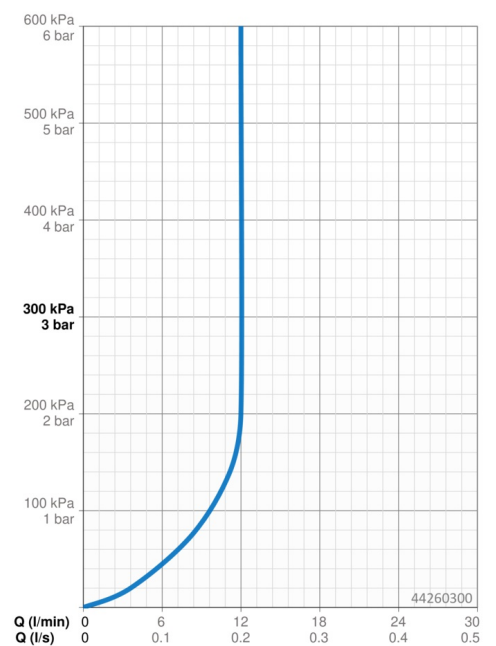

Certificati/Dichiarazioni

Dichiarazione di conformità **DoC**