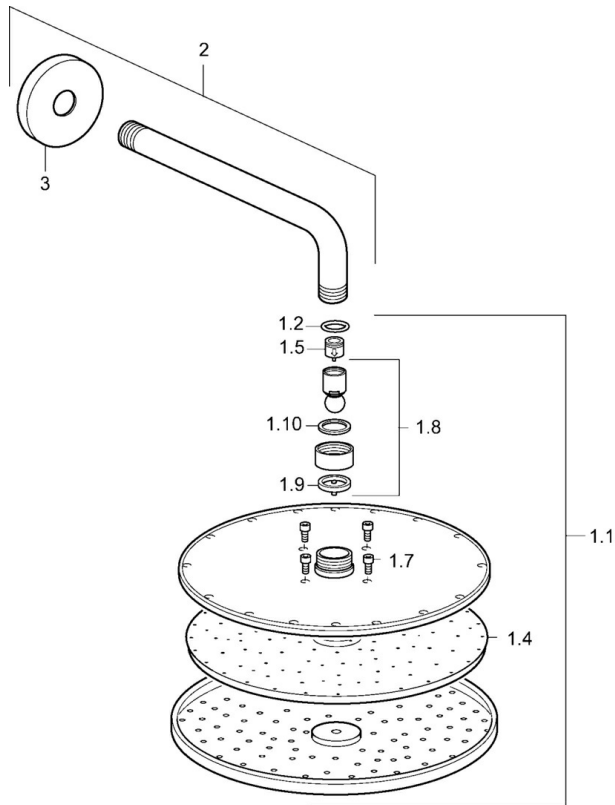

### Caractéristiques techniques

Taille DN (diamètre nominal) **DN15**  
 Alimentation en eau chaude **max. +65°C**  
 Pression de service **0.5-10 bar**  
 Taille de raccord **G1/2**  
 Saillie **357 mm**  
 Matériau **brass**

### SP44260300

	Nom	Code
1.1	Rain shower, d 300 mm	59913746
1.4	Plaque de buse, d 300 mm, (-2019)	59913752
1.6	Limiteur de debit	59913753
1.7	Vis	59913754
2	Bras encastré douche de tête, L=350	59913748
3	Rosaces, d 65 mm	59913750