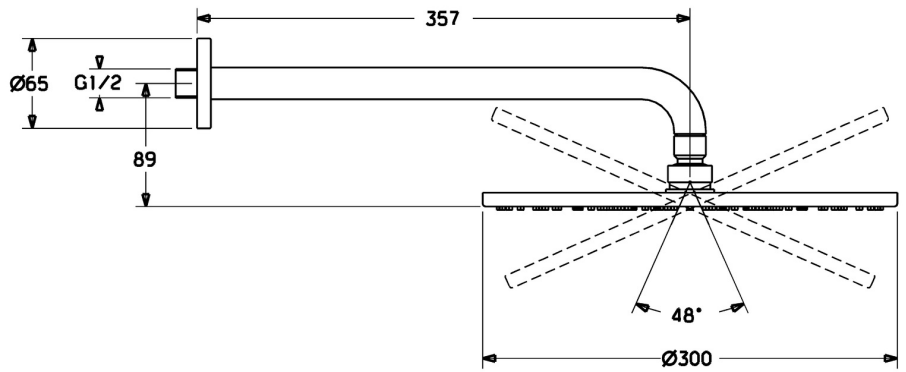

EAN: 4015474252844  
[static.hansa.com/44260300](http://static.hansa.com/44260300)

- Solutions de douche
- Equipement auxiliaire
- Montage mural
- Chrome
- Tête de douche, Contrôle du débit Eco flow, Joint sphérique, Technologie de protection anti calcaire
- Pluie - Jet d'eau régulier et puissant
- 1 jet

### Caractéristiques techniques

Taille DN (diamètre nominal) **DN15**  
 Alimentation en eau chaude **max. +65°C**  
 Pression de service **0.5-10 bar**  
 Taille de raccord **G1/2**  
 Saillie **357 mm**  
 Matériau **brass**

### SP44260300

	Nom	Code
1.1	Rain shower, d 300 mm	59913746
1.4	Plaque de buse, d 300 mm, (-2019)	59913752
1.6	Limiteur de debit	59913753
1.7	Vis	59913754
2	Bras encastré douche de tête, L=350	59913748
3	Rosaces, d 65 mm	59913750