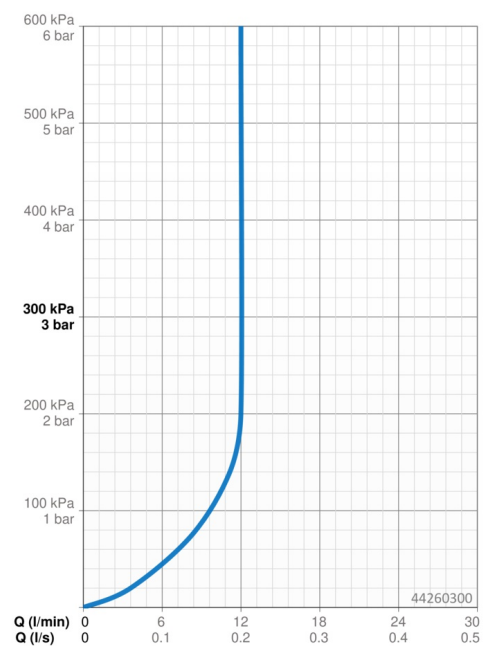

Certificats et normes

Déclaration de conformité **DoC**