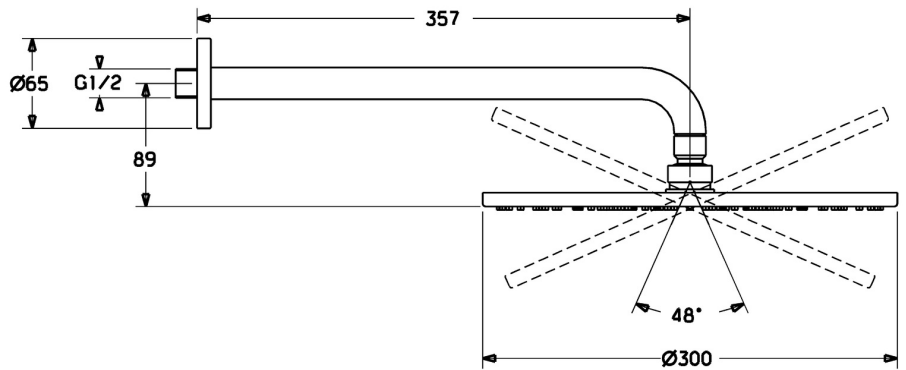

EAN: 4015474252844  
[static.hansa.com/44260300](http://static.hansa.com/44260300)

- Dusche
- Zubehör
- Wandmontage
- Chrom
- Kopfbrause, Eco-Durchfluss, Schwenkbare Kugelgelenk, Anti-Kalk-Technik
- Regenstrahl - Gleichmäßiger und starker Wasserstrahl
- 1-strahlig

### Technische Eigenschaften

DN-Größe (Nennmaß) **DN15**  
 Warmwasserversorgung **max. +65°C**  
 Arbeitsdruck **0.5-10 bar**  
 Anschlussgröße **G1/2**  
 Ausladung **357 mm**  
 Werkstoff **Messing**