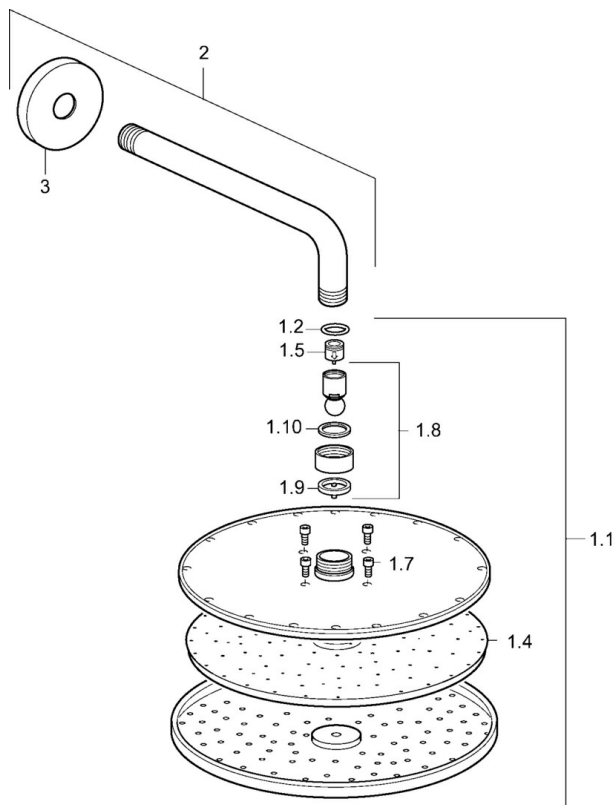

EAN: 4015474252844  
[static.hansa.com/44260300](http://static.hansa.com/44260300)

- Řešení pro sprchy
- Příslušenství
- Montáž na zeď
- Chrom
- Hlavová sprcha, Eco funkce pro omezení průtoku vody, Otočné připojení kulového kloubu, Technologie proti usazeninám (snadno se čistí)
- Děšť - Rovnoměrný a silný proud vody
- 1 proud

### Technické vlastnosti

Velikost DN (jmenovitý rozměr) **DN15**  
 Zdroj teplé vody **max. +65°C**  
 Pracovní tlak **0.5-10 bar**  
 Velikost přípojky **G1/2**  
 Projection **357 mm**  
 Materiál **Mosaz**

### SP44260300

	Název	Kód
1.1	Sprchová s dešťovou sprchou, d 300 mm	59913746
1.4	Tryska deska, d 300 mm, (-2019)	59913752
1.6	Regulátor průtoku	59913753
1.7	Šroub	59913754
2	Připojovací rameno pro taliřovou sprchu, L=350	59913748
3	Kryt příruby, d 65 mm	59913750