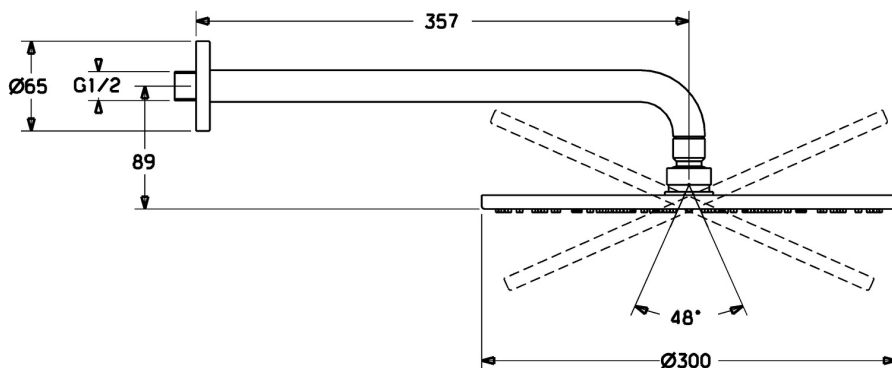

EAN: 4015474252844  
[static.hansa.com/44260300](http://static.hansa.com/44260300)

- Řešení pro sprchy
- Příslušenství
- Montáž na zeď
- Chrom
- Hlavová sprcha, Eco funkce pro omezení průtoku vody, Otočné připojení kulového kloubu, Technologie proti usazeninám (snadno se čistí)
- Děšť - Rovnoměrný a silný proud vody
- 1 proud

### Technické vlastnosti

Velikost DN (jmenovitý rozměr) **DN15**  
 Zdroj teplé vody **max. +65°C**  
 Pracovní tlak **0.5-10 bar**  
 Velikost přípojky **G1/2**  
 Projection **357 mm**  
 Materiál **Mosaz**

### SP44260300

	Název	Kód
1.1	Sprchová s dešťovou sprchou, d 300 mm	59913746
1.4	Tryska deska, d 300 mm, (-2019)	59913752
1.6	Regulátor průtoku	59913753
1.7	Šroub	59913754
2	Připojovací rameno pro taliřovou sprchu, L=350	59913748
3	Kryt příruby, d 65 mm	59913750