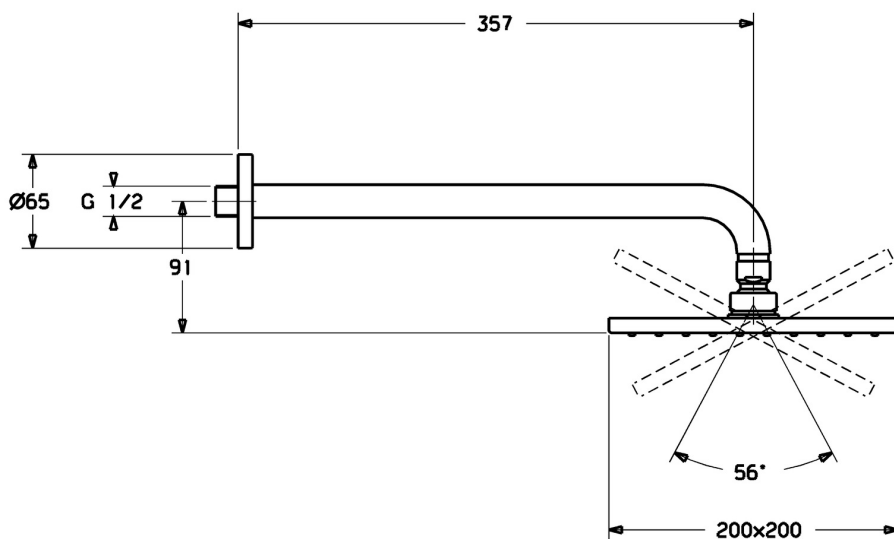

EAN: 4057304021916
static.hansa.com/4426024033

- Riešenia pre sprchy
- Príslušenstvo
- Nástenná montáž
- Čierna matná
- Eco regulácia prietoku vody, Hlavová sprcha, Otočné pripojenie guľového kĺbu, Technológia proti usadeniám (ľahko sa čistí)
- Dážď - Rovnomerný a silný prúd vody
- 1-prúdová

Technické údaje

Vlastnosti prietoku

Prietok pri tlaku 3 bar (s ovládačom prietoku) **12.0 l/min**

Technické vlastnosti

Veľkosť DN (menovitý rozmer) **DN15**
 Dodávka teplej vody **max. +65°C**
 Pracovný tlak **0.5-10 bar**
 Spojovacia veľkosť **G1/2**
 Projection **357 mm**
 Materiál **Mosadz/Plast**