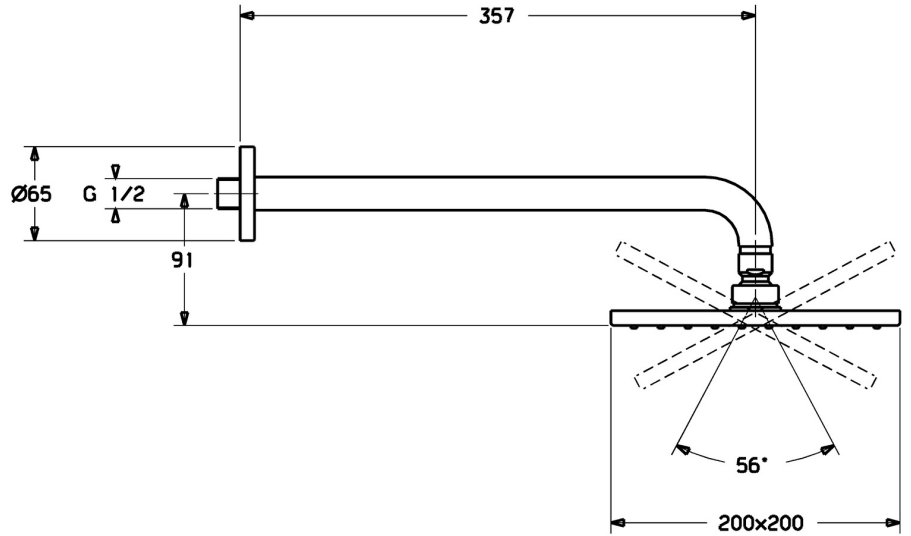

EAN: 4057304021916
static.hansa.com/4426024033

- Douche oplossingen
- Hulpuitrustingen
- Wandmontage
- Mat zwart
- Eco debiet control, Hoofddouche, Draaibaar kogelscharnier, Beschermtechnologie tegen kalkaanslag
- Regen - gelijkmatige en sterke waterstroom
- 1-stralig

Technische gegevens

Doorstromingseigenschappen

Doorstroomhoeveelheid bij 3 bar (met debietregelaar) **12.0 l/min**

Technische eigenschappen

DN-maat **DN15**
 Warmwatertoevoer **max. +65°C**
 Werkdruk **0.5-10 bar**
 Aansluitmaat **G1/2**
 Projection **357 mm**
 Materiaal **Brass/Plastic**