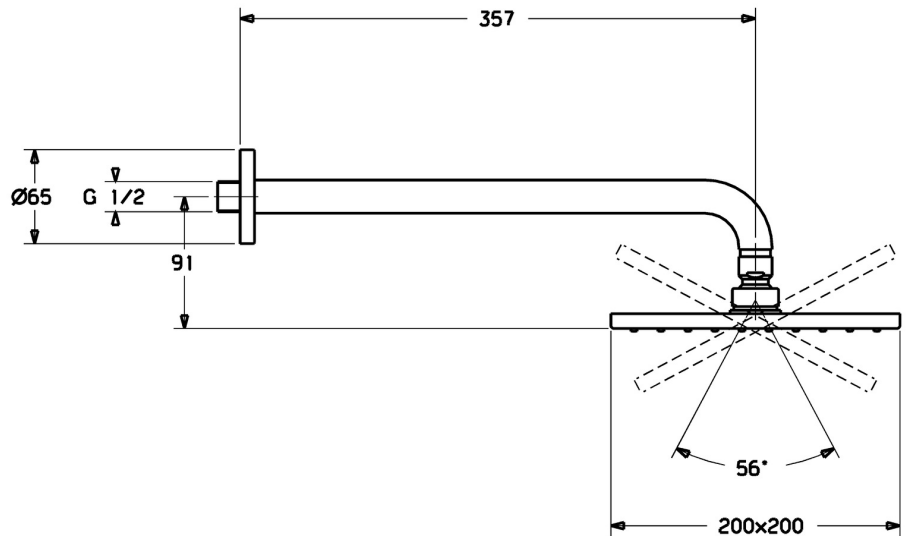

EAN: 4057304021916
static.hansa.com/4426024033

- Soluzioni doccia
- Accessori
- Montaggio a parete
- Nero opaco
- Eco flow control, Soffione doccia, Snodo sferico, Tecnologia di protezione anticalcare
- Poggia - Getto d'acqua uniforme e forte
- 1 getto

Dati tecnici

Caratteristiche flusso

Portata 3 bar (con limitatore di flusso) **12.0 l/min**

Caratteristiche tecniche

Misura DN (dimensione nominale) **DN15**
 Fornitura di acqua calda **max. +65°C**
 Pressione di esercizio **0.5-10 bar**
 Misura della connessione **G1/2**
 Projection **357 mm**
 Materiale **Ottone/Plastica**