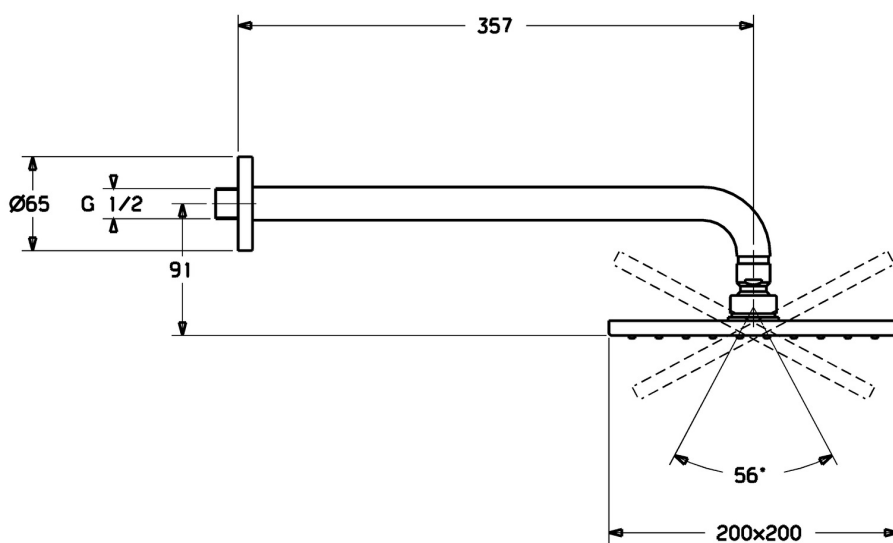

EAN: 4057304021916
static.hansa.com/4426024033

La douche de tête HANSAVIVA est une nouveauté avec une surface de 200x200 mm et un traitement mat noir. Elle convient aux solutions de douche pour les consommateurs et aux équipements auxiliaires pour les professionnels. Elle est facile à installer avec un jet d'eau régulier et puissant. Elle est livrée avec une tête de douche, un joint sphérique et un jet unique. La technologie de protection anti-calcaire et le contrôle du débit Eco flow garantissent une utilisation durable et efficace.

Caractéristiques techniques

Caractéristiques de débit

Débit à 3 bar (avec limiteur de débit) **12.0 l/min**

Caractéristiques techniques

Taille DN (diamètre nominal) **DN15**
Alimentation en eau chaude **max. +65°C**
Pression de service **0.5-10 bar**
Taille de raccord **G1/2**
Saillie **357 mm**
Matériau **Brass/Plastic**