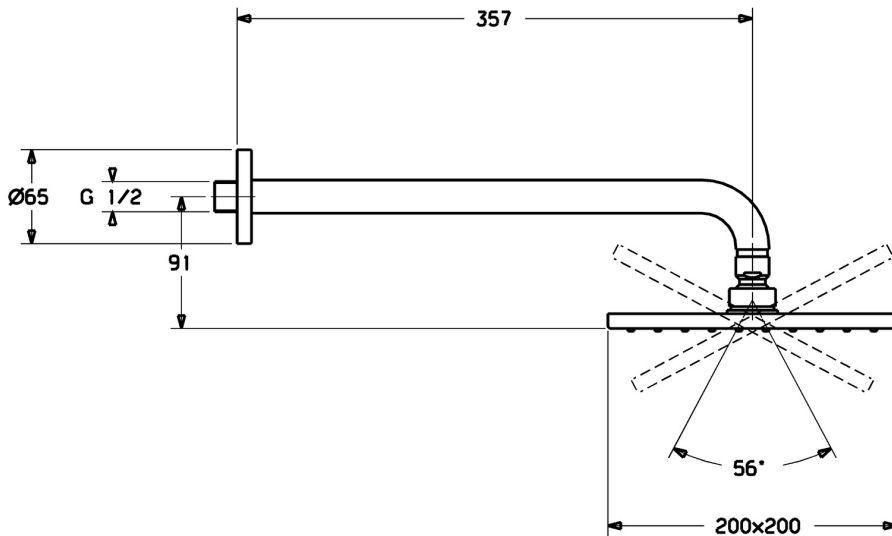

EAN: 4057304021916
static.hansa.com/4426024033

- Dusche
- Zubehör
- Wandmontage
- Matt-Schwarz
- Eco-Durchfluss, Kopfbrause, Schwenkbares Kugelgelenk, Anti-Kalk-Technik
- Regenstrahl - Gleichmäßiger und starker Wasserstrahl
- 1-strahlig

Technische Daten

Durchflusseigenschaften

Durchfluss bei 3 bar (mit Durchflussregler) **12.0 l/min**

Technische Eigenschaften

DN-Größe (Nennmaß) **DN15**
 Warmwasserversorgung **max. +65°C**
 Arbeitsdruck **0.5-10 bar**
 Anschlussgröße **G1/2**
 Ausladung **357 mm**
 Werkstoff **Messing/Verbundwerkstoff**