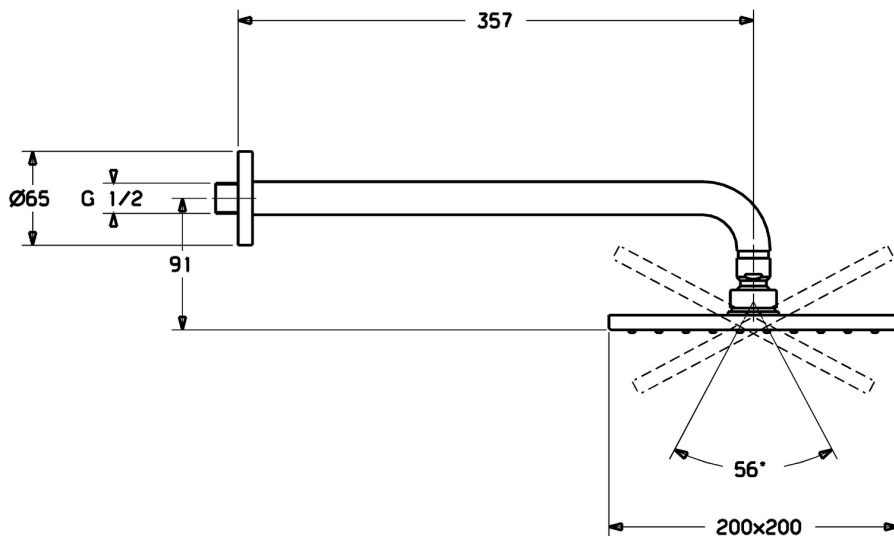

EAN: 4015474257429  
[static.hansa.com/44260240](http://static.hansa.com/44260240)

- Riešenia pre sprchy
- Príslušenstvo
- Nástenná montáž
- Chróm
- Hlavová sprcha, Eco regulácia prietoku vody, Otočné pripojenie guľového kľbu, Technológia proti usadeninám (ľahko sa čistí)
- Dážď - Rovnomerný a silný prúd vody
- 1-prúdová

### Technické vlastnosti

Veľkosť DN (menovitý rozmer) **DN15**  
 Dodávka teplej vody **max. +65°C**  
 Pracovný tlak **0.5-10 bar**  
 Spojovacia veľkosť **G1/2**  
 Projekcia **357 mm**  
 Materiál **Mosadz/Plast**

### SP44260240

	Názov	Kód
1	Hlavová tanierová sprcha, 200x200 mm	59913873
1.3	Tryska doska, 200x200 mm, (-2019) Ukončené	59913874
1.6	Regulátor prietoku	59913753
1.7	Skrutka	59913754
2	Pripojovacie rameno pre tanierový sprchu, L=350	59913748
3	Kryt príruby, d 65 mm	59913750