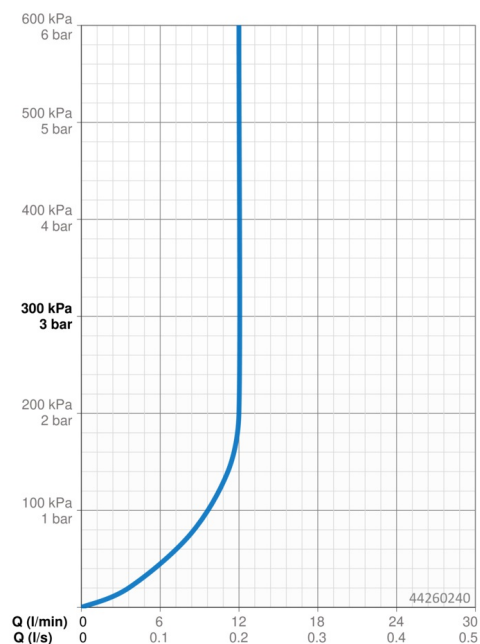

Schválenia a Prehlásenia

Vyhĺásenie o zhode **DoC**