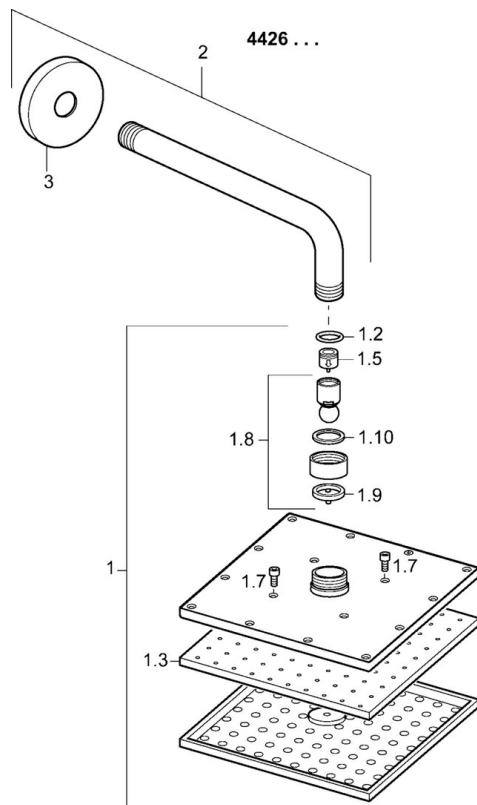

### Technické vlastnosti

Veľkosť DN (menovitý rozmer) **DN15**  
 Dodávka teplej vody **max. +65°C**  
 Pracovný tlak **0.5-10 bar**  
 Spojovacia veľkosť **G1/2**  
 Projekcia **357 mm**  
 Materiál **Mosadz/Plast**

### SP44260240

	Názov	Kód
1	Hlavová tanierová sprcha, 200x200 mm	59913873
1.3	Tryska doska, 200x200 mm, (-2019) Ukončené	59913874
1.6	Regulátor prietoku	59913753
1.7	Skrutka	59913754
2	Pripojovacie rameno pre tanierový sprchu, L=350	59913748
3	Kryt príruby, d 65 mm	59913750