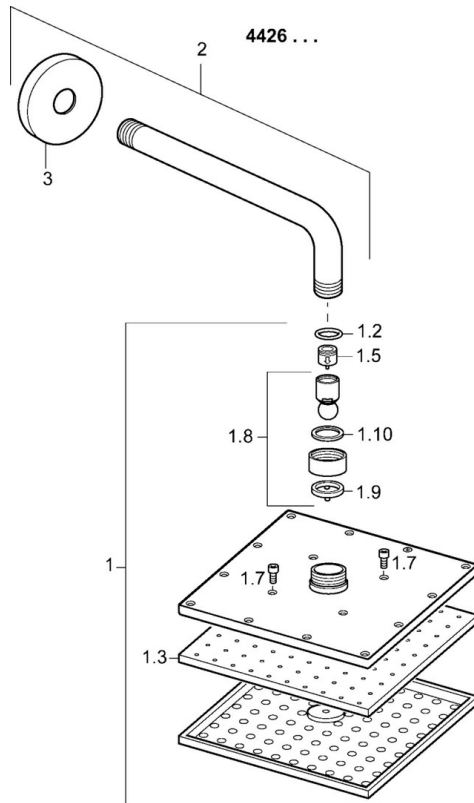

Technische gegevens

Doorstromingseigenschappen

Doorstroomhoeveelheid bij 3 bar (met debietregelaar) **12.0 l/min**

Technische eigenschappen

DN-maat **DN15**
 Warmwatertoevoer **max. +65°C**
 Werkdruk **0.5-10 bar**
 Aansluitmaat **G1/2**
 Projectie **357 mm**
 Materiaal **Brass/Plastic**

Voorschriften

Geluidsklasse **II (ISO 3822)**

Toestemmingen en Verklaringen

Verklaring van overeenstemming **DoC**

Reserveonderdelen

SP44260240

	Naam	Code
1	Regendouche, 200x200 mm Chrom	59913873
1.3	Sproeikop, 200x200 mm, (-2019) Stopgezet	59913874
1.6	Doorvoerbegrenzer	59913753
1.7	Schroef	59913754
2	Douchearm, L=350	59913748
3	Afdekkplaat, d 65 mm Chrom	59913750