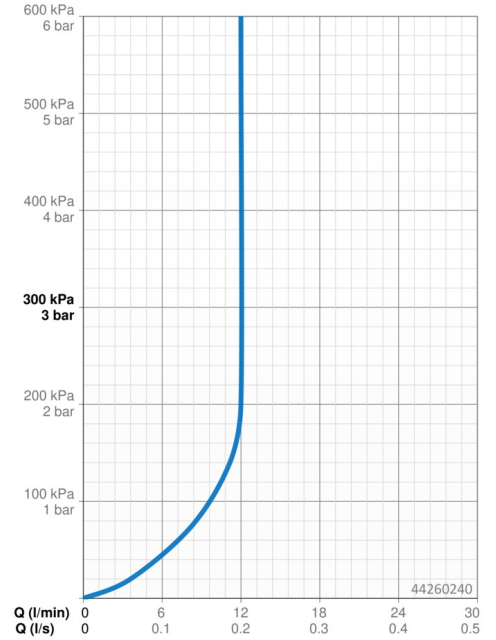

Technische gegevens

Doorstromingseigenschappen

Doorstroomhoeveelheid bij 3 bar (met debietregelaar) **12.0 l/min**

Technische eigenschappen

DN-maat **DN15**
Warmwatertoevoer **max. +65°C**
Werkdruk **0.5-10 bar**
Aansluitmaat **G1/2**
Projectie **357 mm**
Materiaal **Brass/Plastic**

Voorschriften

Geluidsklasse **II (ISO 3822)**

Toestemmingen en Verklaringen

Verklaring van overeenstemming **DoC**