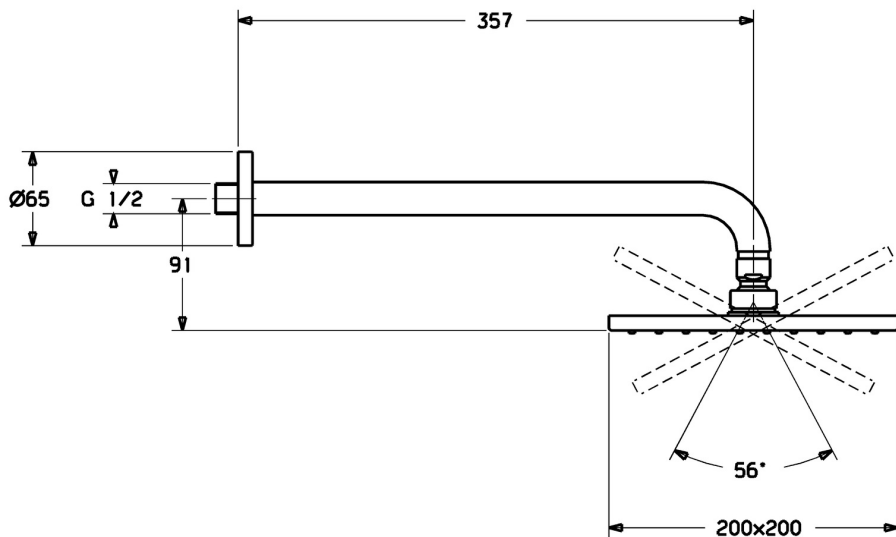

EAN: 4015474257429
static.hansa.com/44260240

De HANSAVIVA Regendouche van 200x200 mm is de perfecte toevoeging aan elke badkamer. Met een chrome oppervlakte past deze hoofddouche in elke B2C categorie. Voor professionals in de B2B categorie is deze hoofddouche een onmisbare onderdeel. De wandmontage installatie en draaibaar kogelscharnier maken het eenvoudig om de douche op de gewenste hoogte en hoek te plaatsen. Dankzij de Eco debiet control en beschermtechnologie tegen kalkaanslag is deze douche niet alleen duurzaam, maar ook gemakkelijk te onderhouden. De regenstraal zorgt voor een gelijkmatige en sterke waterstroom, terwijl de 1-stralige functie zorgt voor een ontspannende douche-ervaring.

Technische gegevens

Doorstromingseigenschappen

Doorstroomhoeveelheid bij 3 bar (met debietregelaar) **12.0 l/min**

Technische eigenschappen

DN-maat **DN15**
 Warmwatertoevoer **max. +65°C**
 Werkdruk **0.5-10 bar**
 Aansluitmaat **G1/2**
 Projectie **357 mm**
 Materiaal **Brass/Plastic**

Voorschriften

Geluidsklasse **II (ISO 3822)**

Toestemmingen en Verklaringen

Verklaring van overeenstemming **DoC**

Reserveonderdelen

SP44260240

	Naam	Code
1	Regendouche, 200x200 mm Chrom	59913873
1.3	Sproeikop, 200x200 mm, (-2019) Stopgezet	59913874
1.6	Doorvoerbegrenzer	59913753
1.7	Schroef	59913754
2	Douchearm, L=350	59913748
3	Afdekkplaat, d 65 mm Chrom	59913750