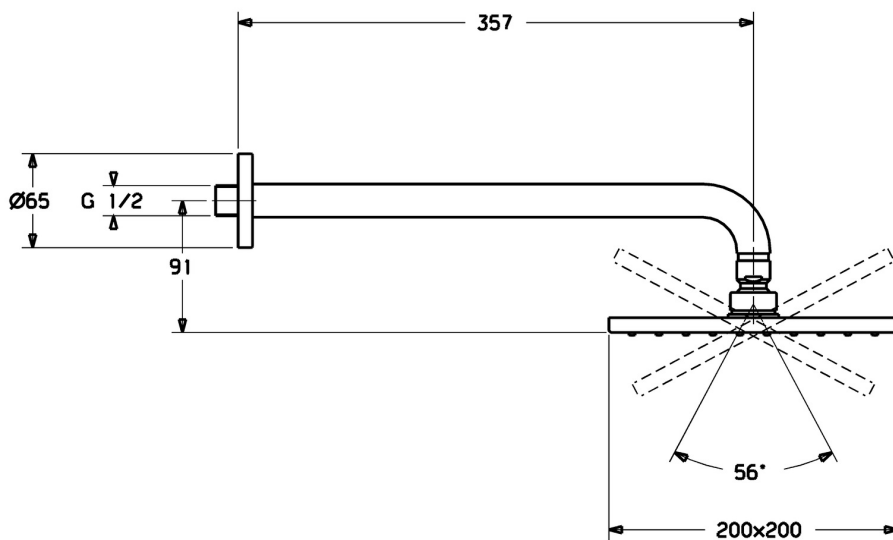

EAN: 4015474257429
static.hansa.com/44260240

- Soluzioni doccia
- Accessori
- Montaggio a parete
- Cromo
- Soffione doccia, Eco flow control, Snodo sferico, Tecnologia di protezione anticalcare
- Pioggia - Getto d'acqua uniforme e forte
- 1 getto

Dati tecnici

Caratteristiche flusso

Portata 3 bar (con limitatore di flusso) **12.0 l/min**

Caratteristiche tecniche

Misura DN (dimensione nominale) **DN15**
 Fornitura di acqua calda **max. +65°C**
 Pressione di esercizio **0.5-10 bar**
 Misura della connessione **G1/2**
 Projection **357 mm**
 Materiale **Ottone/Plastica**

Norme

Classe di rumorosità **II (ISO 3822)**

Certificati/Dichiarazioni

Dichiarazione di conformità **DoC**

Parti di ricambio

SP44260240

	Nome	Codice
1	Asta Doccia a pioggia, 200x200 mm Cromo	59913873
1.3	Piastra ugelli, 200x200 mm, (-2019) Fuori produzione	59913874
1.6	Limitatore di portata	59913753
1.7	Screw	59913754
2	Braccio Doccia, L=350	59913748
3	Piastra, d 65 mm Cromo	59913750