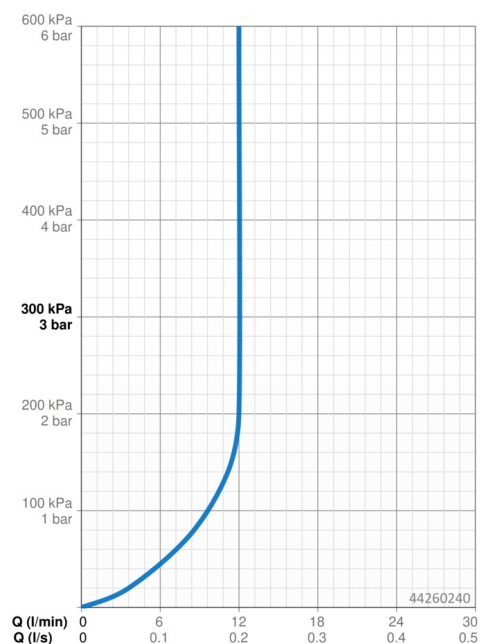

EAN: 4015474257429
static.hansa.com/44260240

- Soluzioni doccia
- Accessori
- Montaggio a parete
- Cromo
- Soffione doccia, Eco flow control, Snodo sferico, Tecnologia di protezione anticalcare
- Pioggia - Getto d'acqua uniforme e forte
- 1 getto

Dati tecnici

Caratteristiche flusso

Portata 3 bar (con limitatore di flusso) **12.0 l/min**

Caratteristiche tecniche

Misura DN (dimensione nominale) **DN15**
 Fornitura di acqua calda **max. +65°C**
 Pressione di esercizio **0.5-10 bar**
 Misura della connessione **G1/2**
 Projection **357 mm**
 Materiale **Ottone/Plastica**

Norme

Classe di rumorosità **II (ISO 3822)**

Certificati/Dichiarazioni

Dichiarazione di conformità **DoC**

Parti di ricambio

SP44260240

	Nome	Codice
1	Asta Doccia a pioggia, 200x200 mm Cromo	59913873
1.3	Piastra ugelli, 200x200 mm, (-2019) Fuori produzione	59913874
1.6	Limitatore di portata	59913753
1.7	Screw	59913754
2	Braccio Doccia, L=350	59913748
3	Piastra, d 65 mm Cromo	59913750