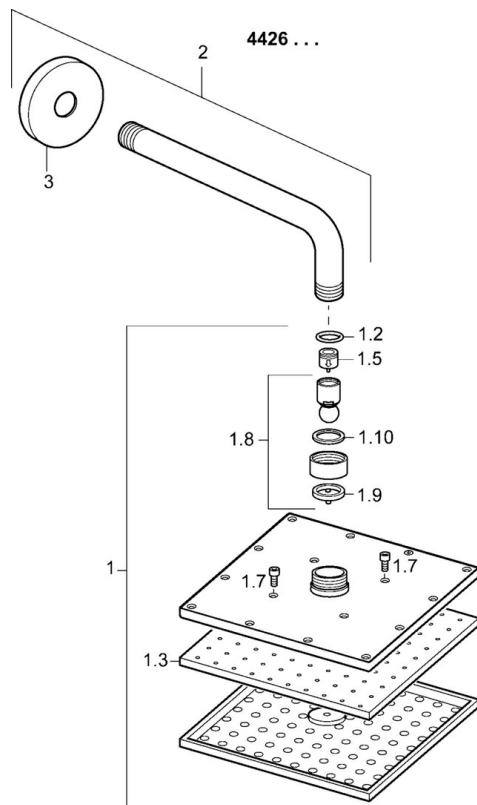

EAN: 4015474257429
static.hansa.com/44260240

- Soluzioni doccia
- Accessori
- Montaggio a parete
- Cromo
- Soffione doccia, Eco flow control, Snodo sferico, Tecnologia di protezione anticalcare
- Pioggia - Getto d'acqua uniforme e forte
- 1 getto

Dati tecnici

Caratteristiche flusso

Portata 3 bar (con limitatore di flusso) **12.0 l/min**

Caratteristiche tecniche

Misura DN (dimensione nominale) **DN15**
 Fornitura di acqua calda **max. +65°C**
 Pressione di esercizio **0.5-10 bar**
 Misura della connessione **G1/2**
 Projection **357 mm**
 Materiale **Ottone/Plastica**

Norme

Classe di rumorosità **II (ISO 3822)**

Certificati/Dichiarazioni

Dichiarazione di conformità **DoC**

Parti di ricambio

SP44260240

	Nome	Codice
1	Asta Doccia a pioggia, 200x200 mm Cromo	59913873
1.3	Piastra ugelli, 200x200 mm, (-2019) Fuori produzione	59913874
1.6	Limitatore di portata	59913753
1.7	Screw	59913754
2	Braccio Doccia, L=350	59913748
3	Piastra, d 65 mm Cromo	59913750