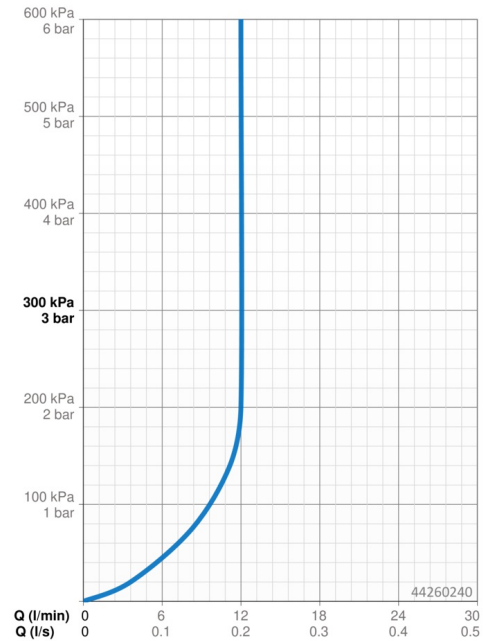

Caractéristiques techniques

Caractéristiques de débit

Débit à 3 bar (avec limiteur de débit) **12.0 l/min**

Caractéristiques techniques

Taille DN (diamètre nominal) **DN15**
Alimentation en eau chaude **max. +65°C**
Pression de service **0.5-10 bar**
Taille de raccord **G1/2**
Saillie **357 mm**
Matériau **Brass/Plastic**

Règlementations

Classe acoustique **II (ISO 3822)**

Certificats et normes

Déclaration de conformité **DoC**