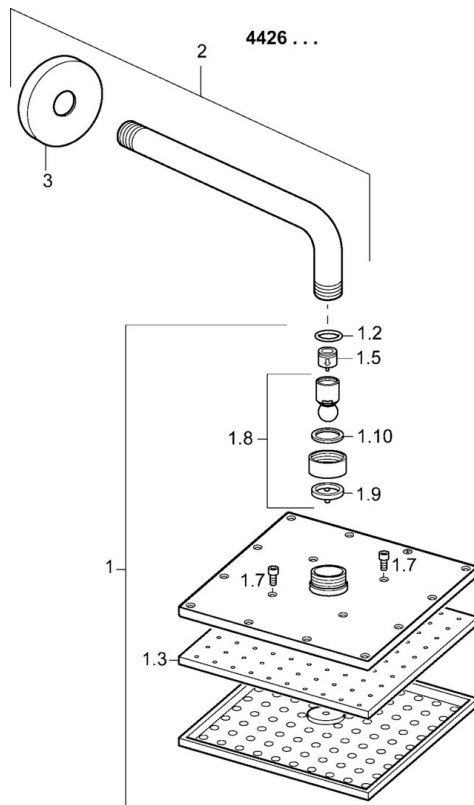

### Caractéristiques techniques

Taille DN (diamètre nominal) **DN15**  
 Alimentation en eau chaude **max. +65°C**  
 Pression de service **0.5-10 bar**  
 Taille de raccord **G1/2**  
 Saillie **357 mm**  
 Matériau **Brass/Plastic**

### SP44260240

	Nom	Code
1	Rain shower, 200x200 mm	59913873
1.3	Plaque de buse, 200x200 mm, (-2019) Arrêté	59913874
1.6	Limiteur de débit	59913753
1.7	Vis	59913754
2	Bras encastré douche de tête, L=350	59913748
3	Rosaces, d 65 mm	59913750