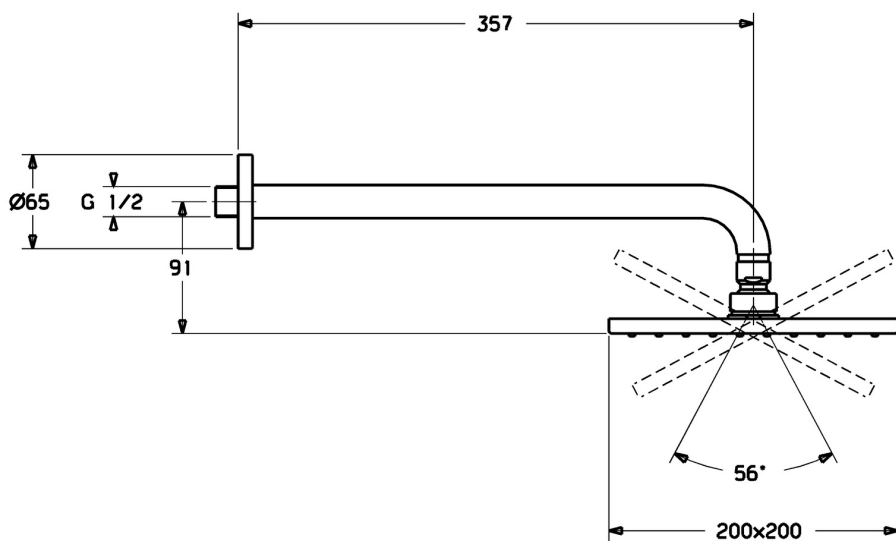

La douche de tête HANSAVIVA est un équipement auxiliaire de qualité supérieure pour les professionnels HVAC. Elle est idéale pour les solutions de douche B2C grâce à sa tête de douche de 200x200 mm et son traitement de surface chromé. Elle offre une expérience de douche luxueuse avec un jet d'eau régulier et puissant. Elle est facile à installer grâce à son montage mural et équipée d'un joint sphérique pour une durabilité accrue. Avec un jet de pluie, elle est parfaite pour une expérience de douche relaxante.

- Solutions de douche
- Équipement auxiliaire
- Montage mural
- Chrome
- Tête de douche, Contrôle du débit Eco flow, Joint sphérique, Technologie de protection anti calcaire
- Pluie - Jet d'eau régulier et puissant
- 1 jet