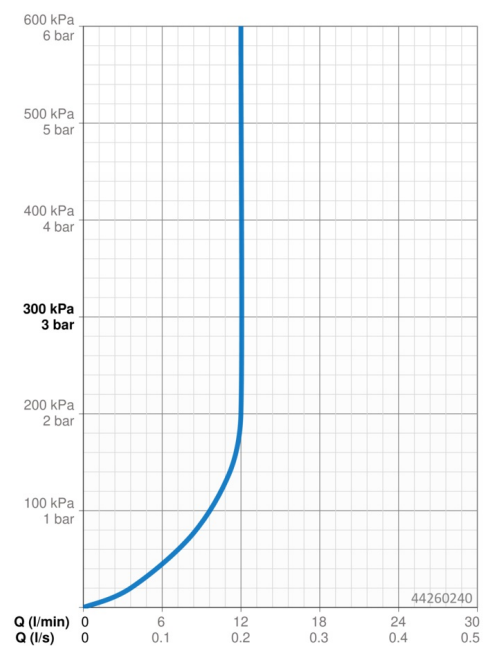

Zulassungen und Deklarationen

Konformitätserklärung **DoC**