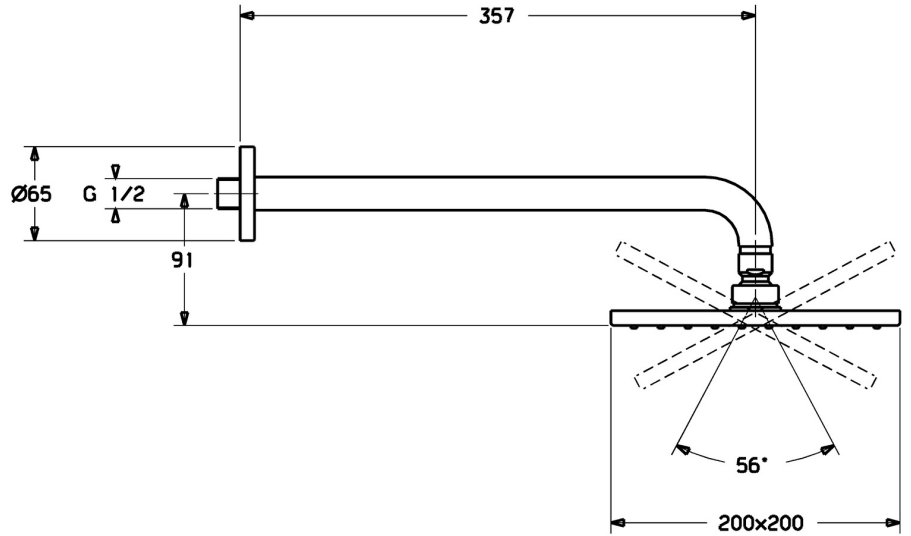

EAN: 4015474257429
static.hansa.com/44260240

- Dusche
- Zubehör
- Wandmontage
- Chrom
- Kopfbrause, Eco-Durchfluss, Schwenkbare Kugelgelenk, Anti-Kalk-Technik
- Regenstrahl - Gleichmäßiger und starker Wasserstrahl
- 1-strahlig

Technische Daten

Durchflusseigenschaften

Durchfluss bei 3 bar (mit Durchflussregler) **12.0 l/min**

Technische Eigenschaften

DN-Größe (Nennmaß) **DN15**
 Warmwasserversorgung **max. +65°C**
 Arbeitsdruck **0.5-10 bar**
 Anschlussgröße **G1/2**
 Ausladung **357 mm**
 Werkstoff **Messing/Verbundwerkstoff**

Vorschriften

Geräuschklasse **II (ISO 3822)**

Zulassungen und Deklarationen

Konformitätserklärung **DoC**

Ersatzteile

SP44260240

	Name	Art.-Nr.
1	Kopfbrause, 200x200 mm	59913873
1.3	Düsenplatte, 200x200 mm, (-2019) Ausgelaufen	59913874
1.6	Durchflussbegrenzer	59913753
1.7	Schraube	59913754
2	Brausearm ohne Kopfbrause, L=350	59913748
3	Rosette, d 65 mm	59913750