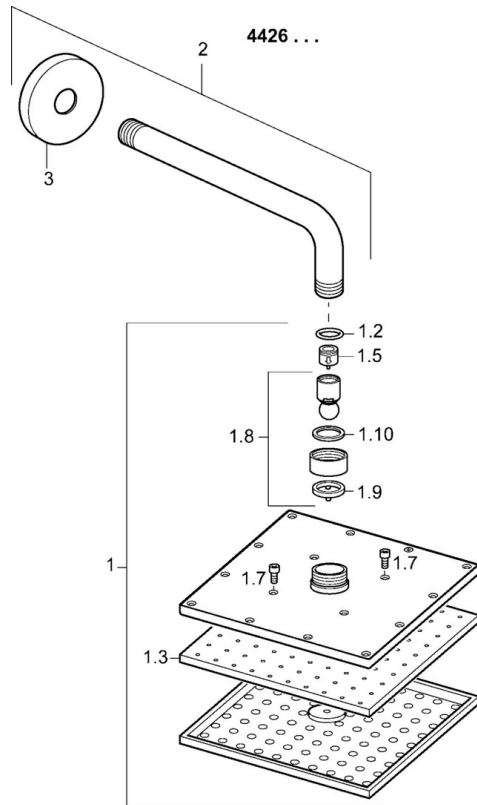

EAN: 4015474257429
static.hansa.com/44260240

- Dusche
- Zubehör
- Wandmontage
- Chrom
- Kopfbrause, Eco-Durchfluss, Schwenkbare Kugelgelenk, Anti-Kalk-Technik
- Regenstrahl - Gleichmäßiger und starker Wasserstrahl
- 1-strahlig

Technische Daten

Durchflusseigenschaften

Durchfluss bei 3 bar (mit Durchflussregler) **12.0 l/min**

Technische Eigenschaften

DN-Größe (Nennmaß) **DN15**
 Warmwasserversorgung **max. +65°C**
 Arbeitsdruck **0.5-10 bar**
 Anschlussgröße **G1/2**
 Ausladung **357 mm**
 Werkstoff **Messing/Verbundwerkstoff**

Vorschriften

Geräuschklasse **II (ISO 3822)**

Zulassungen und Deklarationen

Konformitätserklärung **DoC**

Ersatzteile

SP44260240

	Name	Art.-Nr.
1	Kopfbrause, 200x200 mm	59913873
1.3	Düsenplatte, 200x200 mm, (-2019) Ausgelaufen	59913874
1.6	Durchflussbegrenzer	59913753
1.7	Schraube	59913754
2	Brausearm ohne Kopfbrause, L=350	59913748
3	Rosette, d 65 mm	59913750