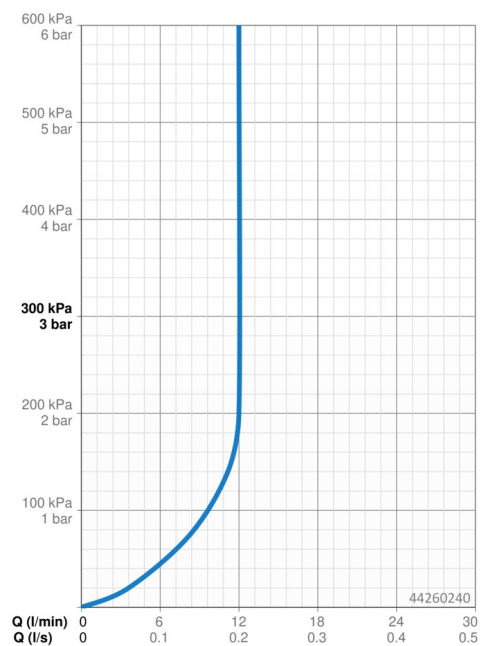

EAN: 4015474257429
static.hansa.com/44260240

- Řešení pro sprchy
- Příslušenství
- Montáž na zeď
- Chrom
- Hlavová sprcha, Eco funkce pro omezení průtoku vody, Otočné připojení kulového kloubu, Technologie proti usazeninám (snadno se čistí)
- Déšť - Rovnoměrný a silný proud vody
- 1 proud

Technické údaje

Vlastnosti průtoku

Průtokové množství při 3 bar (s regulátorem průtoku) **12.0 l/min**

Technické vlastnosti

Velikost DN (jmenovitý rozměr) **DN15**
 Zdroj teplé vody **max. +65°C**
 Pracovní tlak **0.5-10 bar**
 Velikost přípojky **G1/2**
 Projection **357 mm**
 Materiál **Mosaz/Plast**

Předpisy

Třída hlučnosti **II (ISO 3822)**

Schválení a Prohlášení

Prohlášení o shodě **DoC**

Náhradní díly

SP44260240

	Název	Kód
1	Sprchová s dešťovou sprchou, 200x200 mm	59913873
1.3	Tryska deska, 200x200 mm, (-2019) Ukončeno	59913874
1.6	Regulátor průtoku	59913753
1.7	Šroub	59913754
2	Připojovací rameno pro talířovou sprchu, L=350	59913748
3	Kryt příruby, d 65 mm	59913750