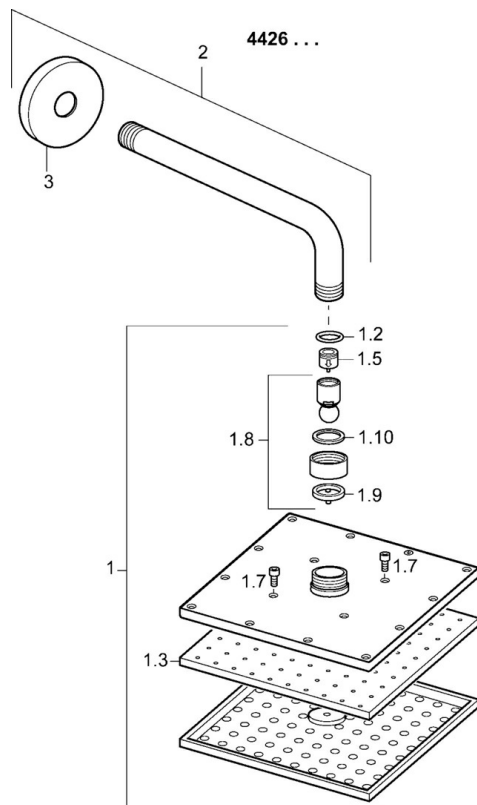

EAN: 4015474257429
static.hansa.com/44260240

- Řešení pro sprchy
- Příslušenství
- Montáž na zeď
- Chrom
- Hlavová sprcha, Eco funkce pro omezení průtoku vody, Otočné připojení kulového kloubu, Technologie proti usazeninám (snadno se čistí)
- Déšť - Rovnoměrný a silný proud vody
- 1 proud

Technické údaje

Vlastnosti průtoku

Průtokové množství při 3 bar (s regulátorem průtoku) **12.0 l/min**

Technické vlastnosti

Velikost DN (jmenovitý rozměr) **DN15**
 Zdroj teplé vody **max. +65°C**
 Pracovní tlak **0.5-10 bar**
 Velikost přípojky **G1/2**
 Projection **357 mm**
 Materiál **Mosaz/Plast**

Předpisy

Třída hlučnosti **II (ISO 3822)**

Schválení a Prohlášení

Prohlášení o shodě **DoC**

Náhradní díly

SP44260240

	Název	Kód
1	Sprchová s dešťovou sprchou, 200x200 mm	59913873
1.3	Tryska deska, 200x200 mm, (-2019) Ukončeno	59913874
1.6	Regulátor průtoku	59913753
1.7	Šroub	59913754
2	Připojovací rameno pro talířovou sprchu, L=350	59913748
3	Kryt příruby, d 65 mm	59913750