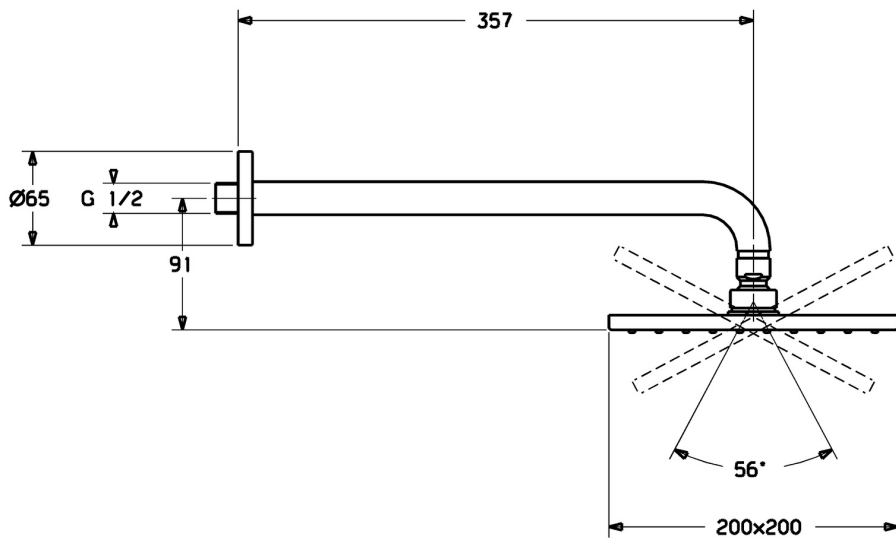

EAN: 4015474257429
static.hansa.com/44260240

- Řešení pro sprchy
- Příslušenství
- Montáž na zeď
- Chrom
- Hlavová sprcha, Eco funkce pro omezení průtoku vody, Otočné připojení kulového kloubu, Technologie proti usazeninám (snadno se čistí)
- Déšť - Rovnoměrný a silný proud vody
- 1 proud

Technické údaje

Vlastnosti průtoku

Průtokové množství při 3 bar (s regulátorem průtoku) **12.0 l/min**

Technické vlastnosti

Velikost DN (jmenovitý rozměr) **DN15**
 Zdroj teplé vody **max. +65°C**
 Pracovní tlak **0.5-10 bar**
 Velikost přípojky **G1/2**
 Projection **357 mm**
 Materiál **Mosaz/Plast**

Předpisy

Třída hlučnosti **II (ISO 3822)**

Schválení a Prohlášení

Prohlášení o shodě **DoC**

Náhradní díly

SP44260240

	Název	Kód
1	Sprchová s dešťovou sprchou, 200x200 mm	59913873
1.3	Tryska deska, 200x200 mm, (-2019) Ukončeno	59913874
1.6	Regulátor průtoku	59913753
1.7	Šroub	59913754
2	Připojovací rameno pro talířovou sprchu, L=350	59913748
3	Kryt příruby, d 65 mm	59913750