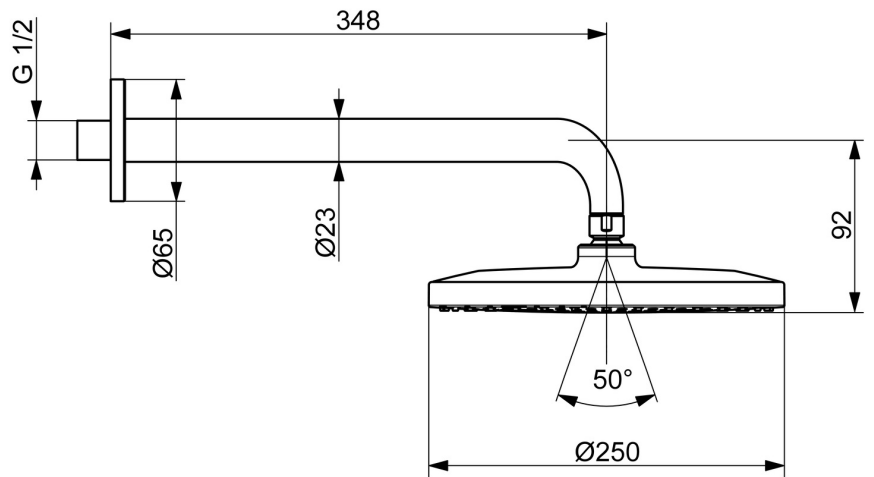

EAN: 4057304022036
static.hansa.com/4426020081

- Douche oplossingen
- Hulpuitrustingen
- Wandmontage
- Geborsteld brons
- Hoofddouche, Draaibaar kogelscharnier, Beschermtechnologie tegen kalkaanslag
- Regen – gelijkmatige en sterke waterstroom
- Buitendraad, Rozet(ten)
- 1-stralig

Technische gegevens

Doorstromingseigenschappen

Doorstroomhoeveelheid bij 3 bar (met debietregelaar) **12.0 l/min**

Technische eigenschappen

Warmwatertoevoer **max. +90°C**
 Werkdruk **0.5-5 bar**
 Aansluitmaat **G1/2**
 Projection **348 mm**