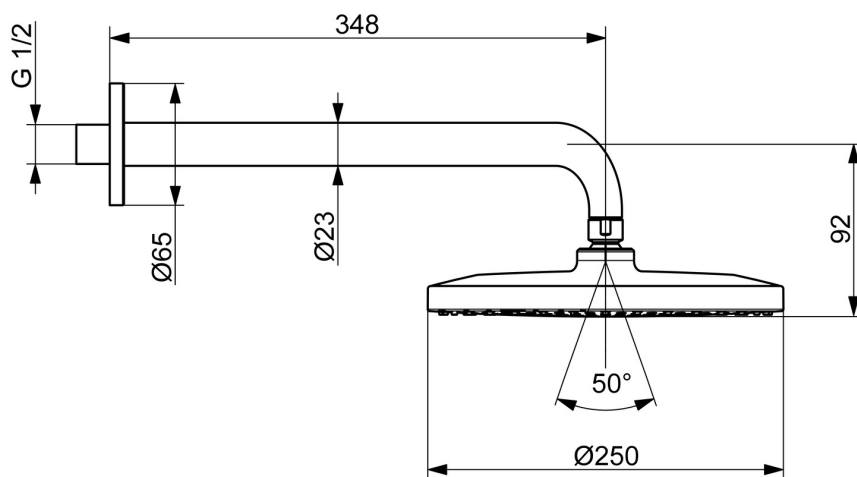

EAN: 4057304022036  
[static.hansa.com/4426020081](http://static.hansa.com/4426020081)

- Soluzioni doccia
- Accessori
- Montaggio a parete
- Bronzo spazzolato
- Soffione doccia, Snodo sferico, Tecnologia di protezione anticalcare
- Pioggia - Getto d'acqua uniforme e forte
- Filettatura esterna, Placca/Placche
- 1 getto

### Caratteristiche flusso

Portata 3 bar (con limitatore di flusso) **12.0 l/min**

### Caratteristiche tecniche

Fornitura di acqua calda **max. +90°C**  
 Pressione di esercizio **0.5-5 bar**  
 Misura della connessione **G1/2**  
 Projection **348 mm**