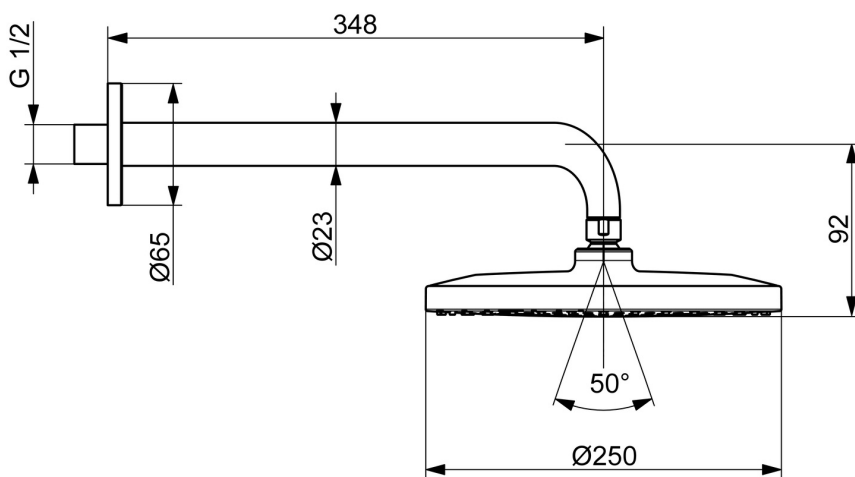

EAN: 4057304022036
static.hansa.com/4426020081

- Řešení pro sprchy
- Příslušenství
- Montáž na zeď
- Broušený bronz
- Hlavová sprcha, Otočné připojení kulového kloubu, Technologie proti usazeninám (snadno se čistí)
- Déšť - Rovnoměrný a silný proud vody
- Vnější závit, Krycí deska(y)
- 1 proud

Technické údaje

Vlastnosti průtoku

Průtokové množství při 3 bar (s regulátorem průtoku) **12.0 l/min**

Technické vlastnosti

Zdroj teplé vody **max. +90°C**
 Pracovní tlak **0.5-5 bar**
 Velikost přípojky **G1/2**
 Projection **348 mm**