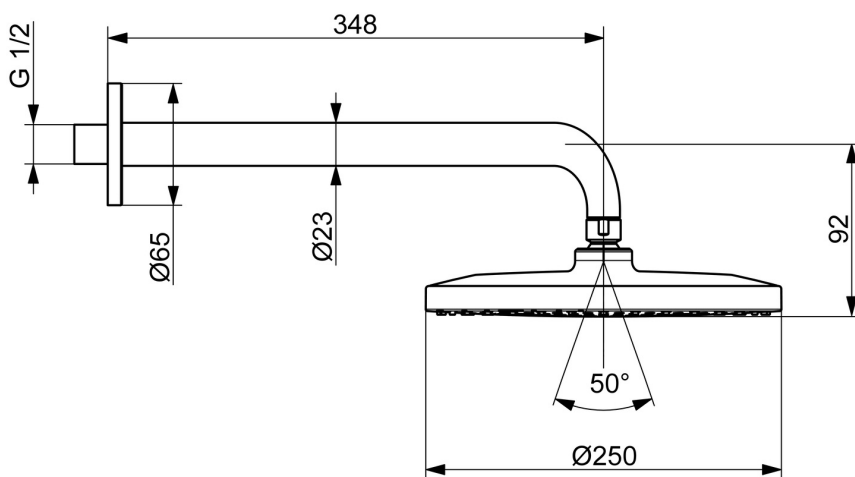

EAN: 4057304022029
static.hansa.com/4426020080

- Riešenia pre sprchy
- Príslušenstvo
- Nástenná montáž
- Brúsená oceľ
- Hlavová sprcha, Otočné pripojenie guľového kĺbu, Technológia proti usadeninám (ľahko sa čistí)
- Dážď – Rovnomerný a silný prúd vody
- Vonkajší závit, Krycia doska (y)
- 1-prúdová

Technické údaje

Vlastnosti prietoku

Prietok pri tlaku 3 bar (s ovládačom prietoku) **12.0 l/min**

Technické vlastnosti

Dodávka teplej vody **max. +90°C**
 Pracovný tlak **0.5-5 bar**
 Spojovacia veľkosť **G1/2**
 Projection **348 mm**