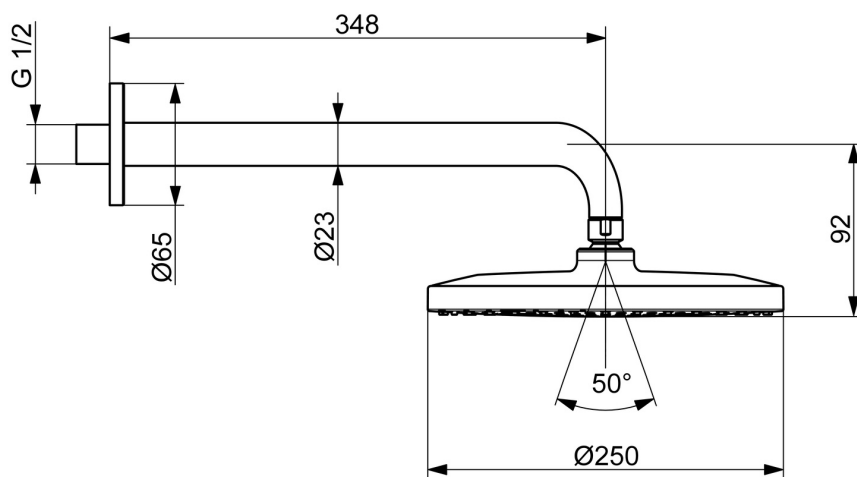

EAN: 4057304022029
static.hansa.com/4426020080

- Soluzioni doccia
- Accessori
- Montaggio a parete
- Acciaio spazzolato
- Soffione doccia, Snodo sferico, Tecnologia di protezione anticalcare
- Pioggia - Getto d'acqua uniforme e forte
- Filettatura esterna, Placca/Placche
- 1 getto

Dati tecnici

Caratteristiche flusso

Portata 3 bar (con limitatore di flusso) **12.0 l/min**

Caratteristiche tecniche

Fornitura di acqua calda **max. +90°C**
 Pressione di esercizio **0.5-5 bar**
 Misura della connessione **G1/2**
 Projection **348 mm**