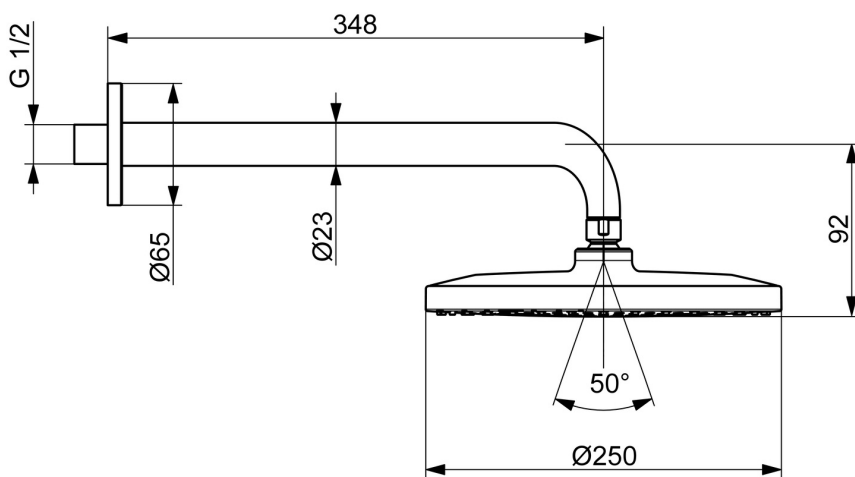

EAN: 4057304022029  
[static.hansa.com/4426020080](http://static.hansa.com/4426020080)

- Řešení pro sprchy
- Příslušenství
- Montáž na zeď
- Broušená ocel
- Hlavová sprcha, Otočné připojení kulového kloubu, Technologie proti usazeninám (snadno se čistí)
- Déšť - Rovnoměrný a silný proud vody
- Vnější závit, Krycí deska(y)
- 1 proud

### Vlastnosti průtoku

Průtokové množství při 3 bar (s regulátorem průtoku) **12.0 l/min**

### Technické vlastnosti

Zdroj teplé vody **max. +90°C**  
 Pracovní tlak **0.5-5 bar**  
 Velikost přípojky **G1/2**  
 Projection **348 mm**