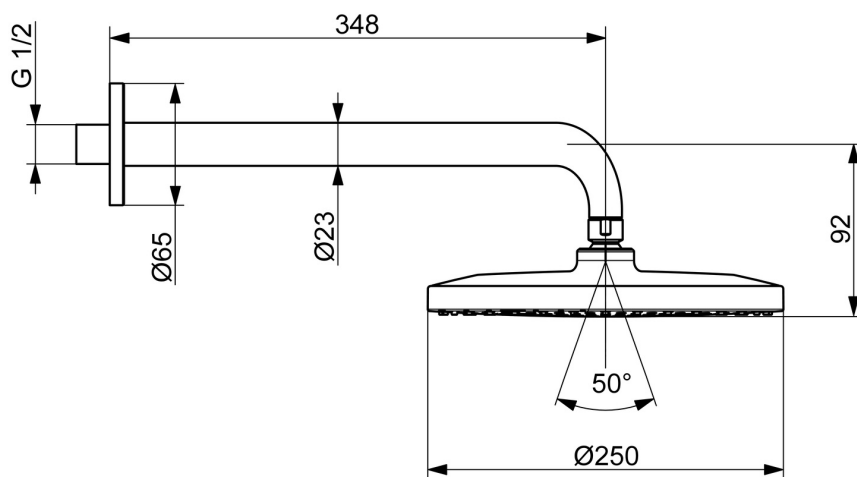

EAN: 4057304018077  
[static.hansa.com/4426020033](https://static.hansa.com/4426020033)

- Riešenia pre sprchy
- Príslušenstvo
- Nástenná montáž
- Čierna matná
- Hlavová sprcha, Otočné pripojenie guľového kĺbu, Technológia proti usadeninám (ľahko sa čistí)
- Dážď - Rovnomerný a silný prúd vody
- Vonkajší závit, Krycia doska (y)
- 1-prúdová

### Technické vlastnosti

Dodávka teplej vody **max. +90°C**  
 Pracovný tlak **0.5-5 bar**  
 Spojovacia veľkosť **G1/2**  
 Projection **348 mm**