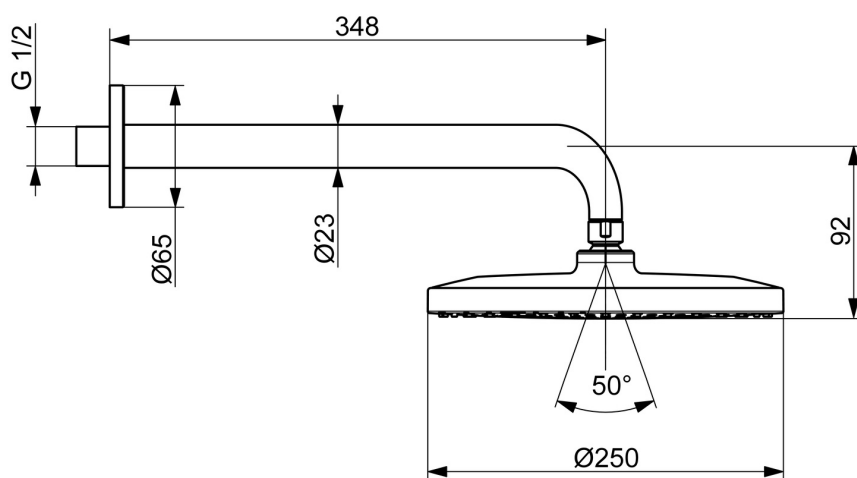

EAN: 4057304018077
static.hansa.com/4426020033

De HANSAVIVA Regendouche heeft een diameter van 250 mm en een mat zwarte afwerking. Het is geschikt voor wandmontage en ideaal voor de moderne badkamer. De hoofddouche is draaibaar en heeft een beschermtechnologie tegen kalkaanslag. Met één straalfunctie is deze regendouche gemakkelijk te gebruiken en te onderhouden.

Technische gegevens

Doorstromingseigenschappen

Doorstroomhoeveelheid bij 3 bar (met debietregelaar) **12.0 l/min**

Technische eigenschappen

Warmwatertoevoer **max. +90°C**
 Werkdruk **0.5-5 bar**
 Aansluitmaat **G1/2**
 Projection **348 mm**