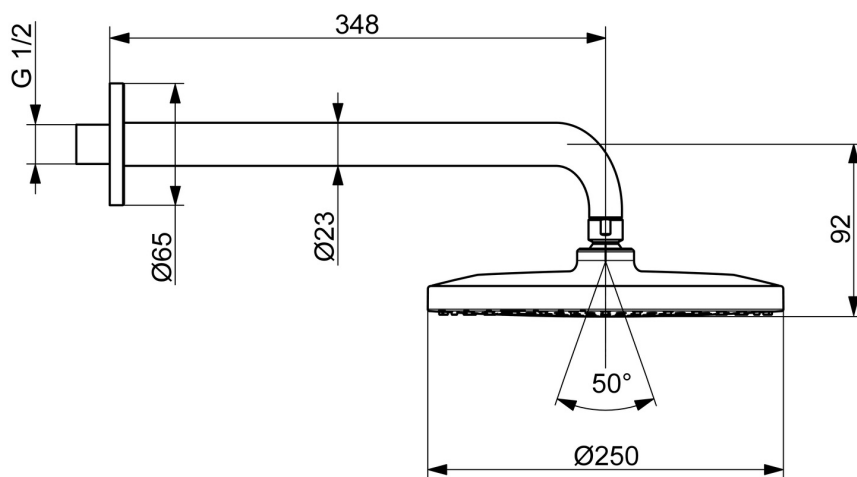

EAN: 4057304018077
static.hansa.com/4426020033

- Soluzioni doccia
- Accessori
- Montaggio a parete
- Nero opaco
- Soffione doccia, Snodo sferico, Tecnologia di protezione anticalcare
- Pioggia - Getto d'acqua uniforme e forte
- Filettatura esterna, Placca/Placche
- 1 getto

Dati tecnici

Caratteristiche flusso

Portata 3 bar (con limitatore di flusso) **12.0 l/min**

Caratteristiche tecniche

Fornitura di acqua calda **max. +90°C**
 Pressione di esercizio **0.5-5 bar**
 Misura della connessione **G1/2**
 Projection **348 mm**