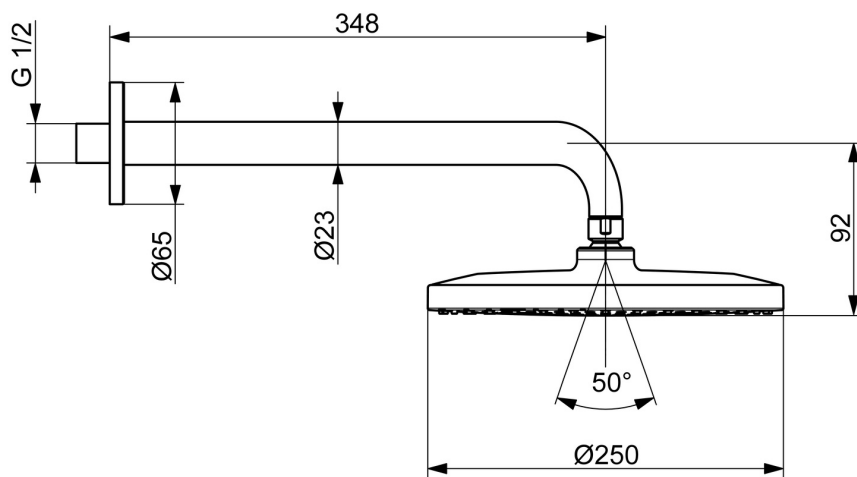

EAN: 4057304018077
static.hansa.com/4426020033

La douche de tête large et plate offre un jet doux qui couvre tout le corps. Profitez d'un jet d'eau régulier et puissant pour une relaxation ultime.

Un design élégant pour un plaisir total

Caractéristiques techniques

Caractéristiques de débit

Débit à 3 bar (avec limiteur de débit) **12.0 l/min**

Caractéristiques techniques

Alimentation en eau chaude **max. +90°C**
 Pression de service **0.5-5 bar**
 Taille de raccord **G1/2**
 Saillie **348 mm**