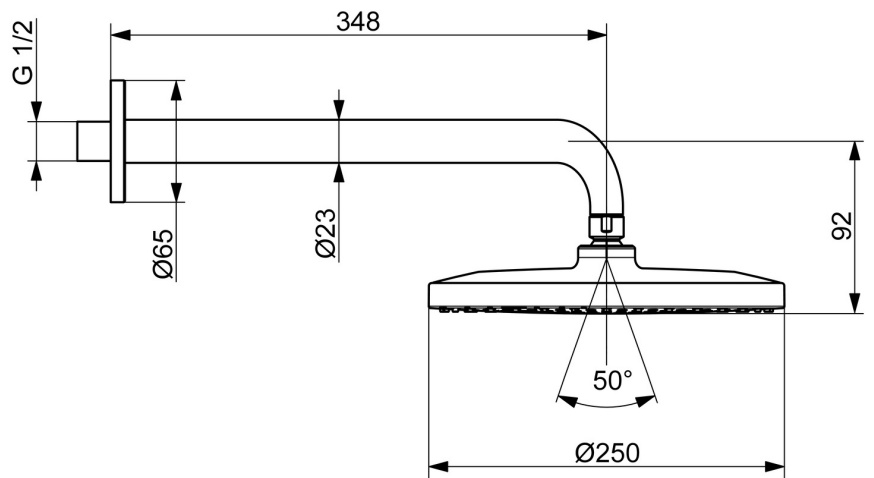

EAN: 4057304018077
static.hansa.com/4426020033

Die große und flache Kopfbrause hat einen sanften Strahl, der den ganzen Körper bedeckt. Genießen Sie den gleichmäßigen und starken Wasserstrahl für die ultimative Entspannung.

Elegantes Design und absolutes Vergnügen

- Dusche
- Zubehör
- Wandmontage
- Matt-Schwarz
- Kopfbrause, Schwenkbares Kugelgelenk, Anti-Kalk-Technik
- Regenstrahl - Gleichmäßiger und starker Wasserstrahl
- Außengewinde, Abdeckung(en)
- 1-strahlig