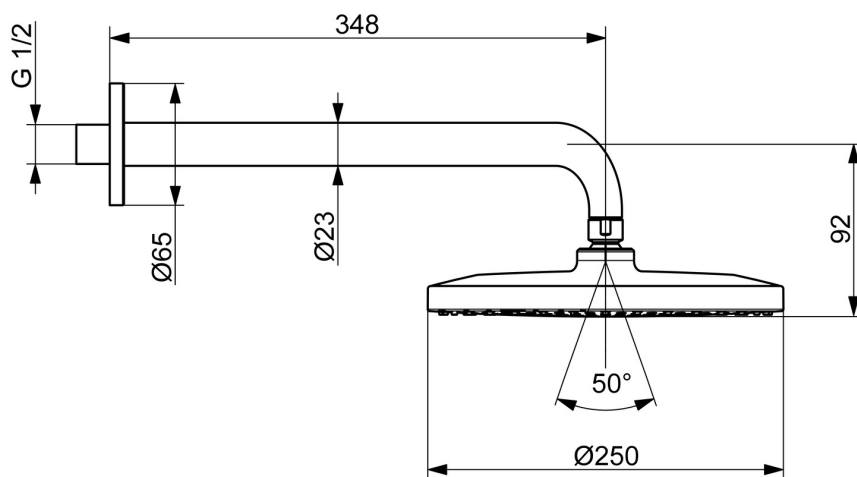

EAN: 4057304018077
static.hansa.com/4426020033

- Řešení pro sprchy
- Příslušenství
- Montáž na zeď
- Černá matná
- Hlavová sprcha, Otočné připojení kulového kloubu, Technologie proti usazeninám (snadno se čistí)
- Déšť - Rovnoměrný a silný proud vody
- Vnější závit, Krycí deska(y)
- 1 proud

Technické údaje

Vlastnosti průtoku

Průtokové množství při 3 bar (s regulátorem průtoku) **12.0 l/min**

Technické vlastnosti

Zdroj teplé vody **max. +90°C**
 Pracovní tlak **0.5-5 bar**
 Velikost přípojky **G1/2**
 Projection **348 mm**