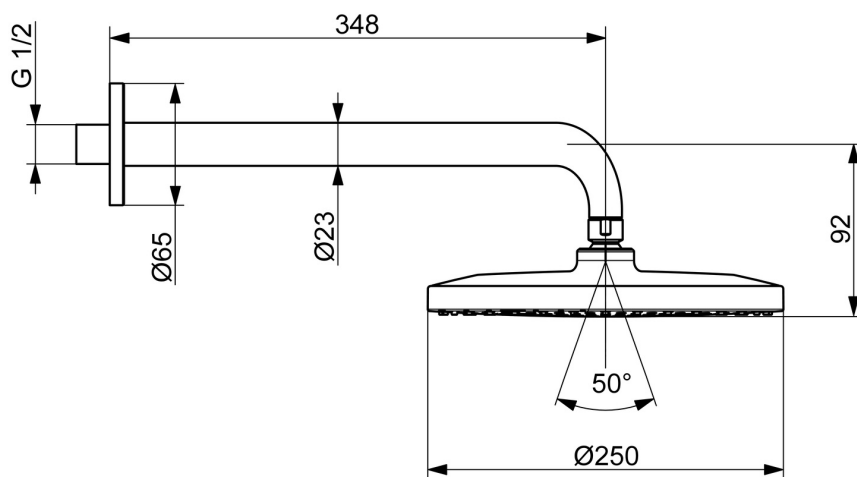

EAN: 4057304017995  
[static.hansa.com/44260200](https://static.hansa.com/44260200)

- Riešenia pre sprchy
- Príslušenstvo
- Nástenná montáž
- Chróm
- Hlavová sprcha, Otočné pripojenie guľového kĺbu, Technológia proti usadeninám (ľahko sa čistí)
- Dážď - Rovnomerný a silný prúd vody
- Vonkajší závit, Krycia doska (y)
- 1-prúdová

### Technické vlastnosti

Dodávka teplej vody **max. +90°C**  
 Pracovný tlak **0.5-5 bar**  
 Spojovacia veľkosť **G1/2**  
 Projection **348 mm**