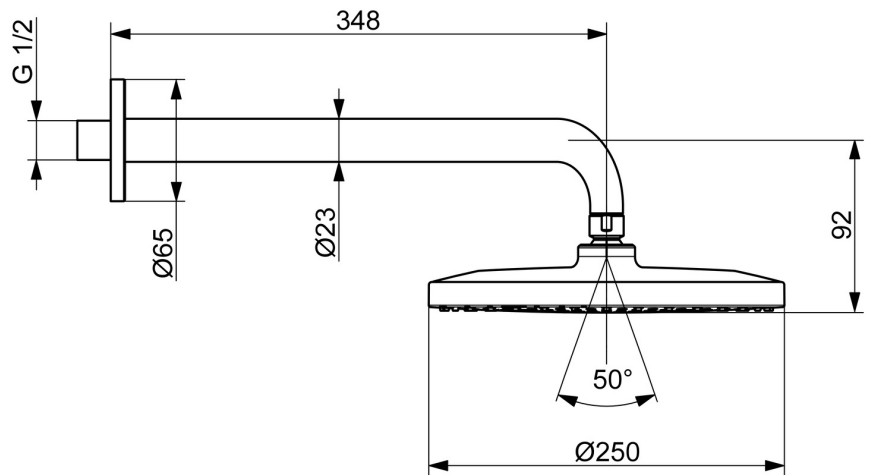

EAN: 4057304017995  
[static.hansa.com/44260200](https://static.hansa.com/44260200)

- Douche oplossingen
- Hulpuitrustingen
- Wandmontage
- Chrom
- Hoofddouche, Draaibaar kogelscharnier, Beschermtechnologie tegen kalkaanslag
- Regen - gelijkmatige en sterke waterstroom
- Buitendraad, Rozet(ten)
- 1-stralig

## Technische gegevens

### Doorstromingseigenschappen

Doorstroomhoeveelheid bij 3 bar (met debietregelaar) **12.0 l/min**

### Technische eigenschappen

Warmwatertoevoer **max. +90°C**  
 Werkdruk **0.5-5 bar**  
 Aansluitmaat **G1/2**  
 Projection **348 mm**