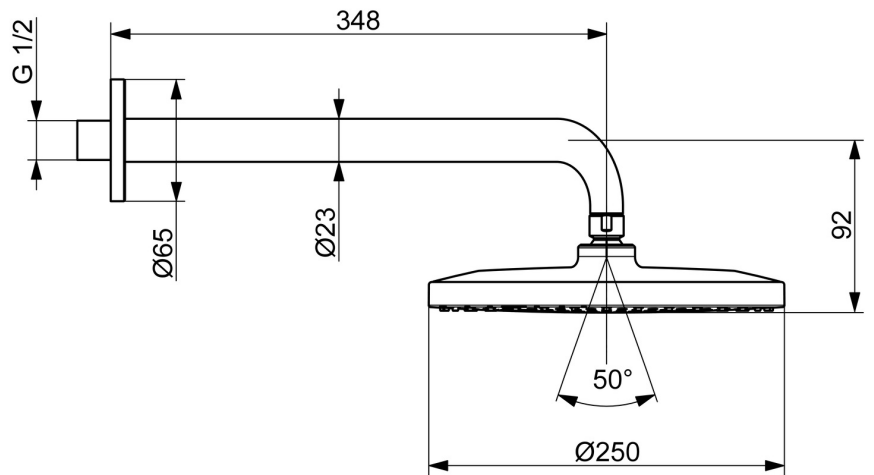

EAN: 4057304017995
static.hansa.com/44260200

- Soluzioni doccia
- Accessori
- Montaggio a parete
- Cromo
- Soffione doccia, Snodo sferico, Tecnologia di protezione anticalcare
- Pioggia - Getto d'acqua uniforme e forte
- Filettatura esterna, Placca/Placche
- 1 getto

Dati tecnici

Caratteristiche flusso

Portata 3 bar (con limitatore di flusso) **12.0 l/min**

Caratteristiche tecniche

Fornitura di acqua calda **max. +90°C**
 Pressione di esercizio **0.5-5 bar**
 Misura della connessione **G1/2**
 Projection **348 mm**