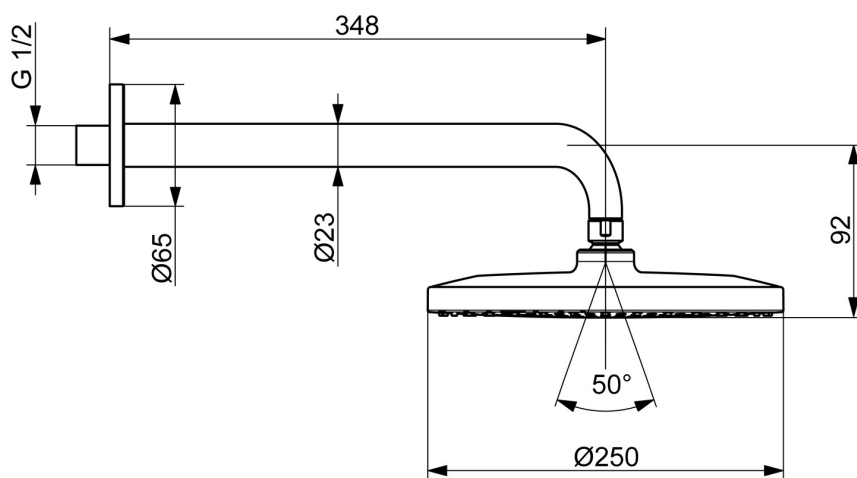

EAN: 4057304017995
static.hansa.com/44260200

Die große und flache Kopfbrause hat einen sanften Strahl, der den ganzen Körper bedeckt. Genießen Sie den gleichmäßigen und starken Wasserstrahl für die ultimative Entspannung.

Technische Daten

Durchflusseigenschaften

Durchfluss bei 3 bar (mit Durchflussregler) **12.0 l/min**

Technische Eigenschaften

Warmwasserversorgung **max. +90°C**
 Arbeitsdruck **0.5-5 bar**
 Anschlussgröße **G1/2**
 Ausladung **348 mm**