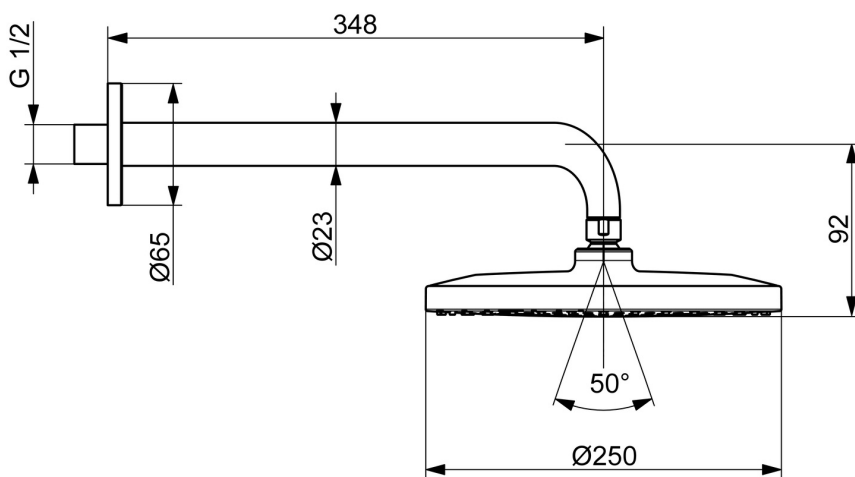

EAN: 4057304017995
static.hansa.com/44260200

- Řešení pro sprchy
- Příslušenství
- Montáž na zeď
- Chrom
- Hlavová sprcha, Otočné připojení kulového kloubu, Technologie proti usazeninám (snadno se čistí)
- Déšť - Rovnoměrný a silný proud vody
- Vnější závit, Krycí deska(y)
- 1 proud

Technické údaje

Vlastnosti průtoku

Průtokové množství při 3 bar (s regulátorem průtoku) **12.0 l/min**

Technické vlastnosti

Zdroj teplé vody **max. +90°C**
 Pracovní tlak **0.5-5 bar**
 Velikost přípojky **G1/2**
 Projection **348 mm**