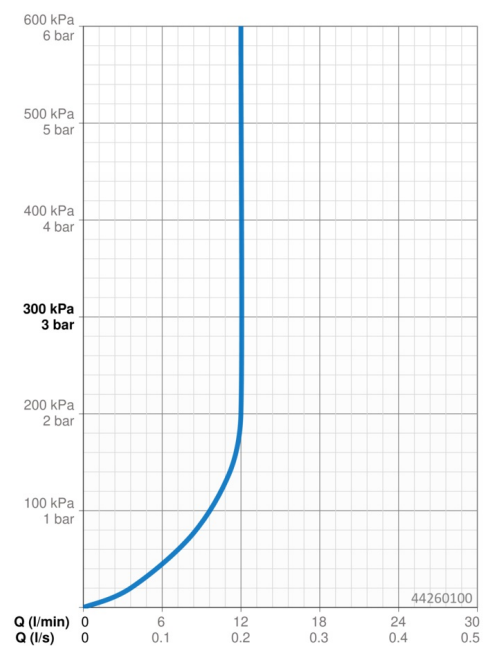

Toestemmingen en Verklaringen

Verklaring van overeenstemming **DoC**