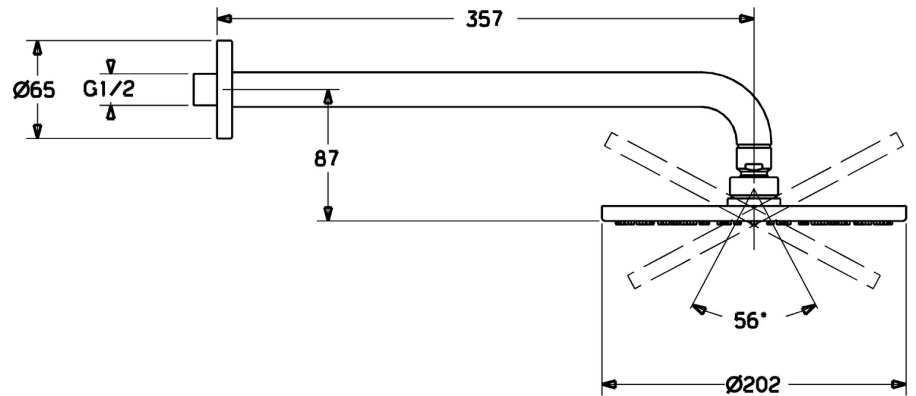

EAN: 4015474238862
static.hansa.com/44260100

- Douche oplossingen
- Hulpuitrustingen
- Wandmontage
- Chrom
- Hoofddouche, Eco debiet control, Draaibaar kogelscharnier, Beschermtechnologie tegen kalkaanslag
- Regen – gelijkmatige en sterke waterstroom
- 1-stralig

Technische gegevens

Doorstromingseigenschappen

Doorstroomhoeveelheid bij 3 bar (met debietregelaar) **12.0 l/min**

Technische eigenschappen

DN-maat **DN15**
 Warmwatertoever **max. +65°C**
 Werkdruk **0.5-5 bar**
 Aansluitmaat **G1/2**
 Projection **357 mm**
 Materiaal **brass**

Voorschriften

Geluidsklasse **II (ISO 3822)**

Toestemmingen en Verklaringen

Verklaring van overeenstemming **DoC**

Reserveonderdelen

SP44260100

	Naam	Code
1	Regendouche, d 200 mm Chromo	59913747
1.3	Sproeikop, d 200 mm, (-2019)	59913751
1.6	Doorvoerbegrenzer	59913753
1.7	Schroef	59913754
2	Douchearm, L=350	59913748
3	Afdekplaat, d 65 mm Chromo	59913750