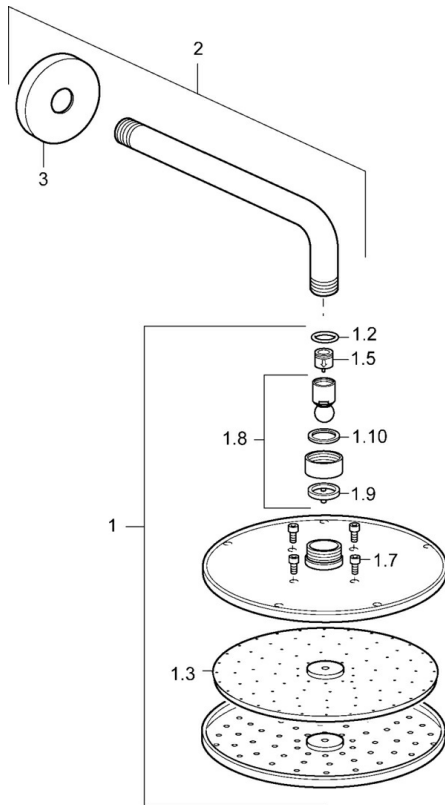

Technische gegevens

Doorstromingseigenschappen

Doorstroomhoeveelheid bij 3 bar (met debietregelaar) **12.0 l/min**

Technische eigenschappen

DN-maat **DN15**
 Warmwatertoever **max. +65°C**
 Werkdruk **0.5-5 bar**
 Aansluitmaat **G1/2**
 Projection **357 mm**
 Materiaal **brass**

Voorschriften

Geluidsklasse **II (ISO 3822)**

Toestemmingen en Verklaringen

Verklaring van overeenstemming **DoC**

Reserveonderdelen

SP44260100

	Naam	Code
1	Regendouche, d 200 mm Chromo	59913747
1.3	Sproeikop, d 200 mm, (-2019)	59913751
1.6	Doorvoerbegrenzer	59913753
1.7	Schroef	59913754
2	Douchearm, L=350	59913748
3	Afdekplaat, d 65 mm Chromo	59913750