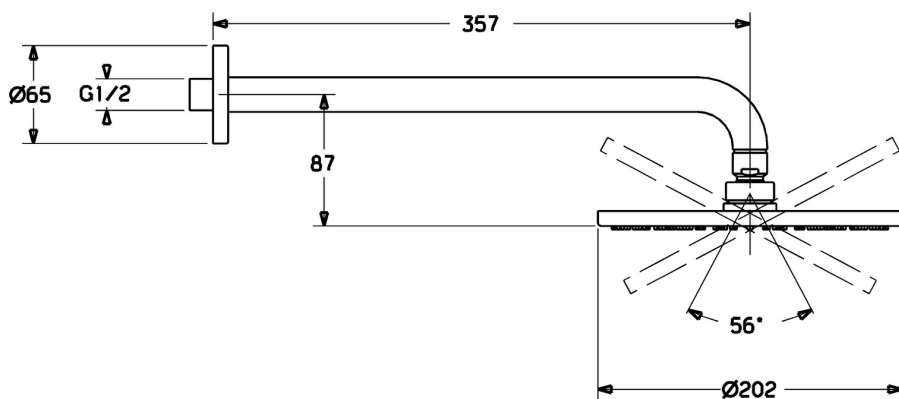

EAN: 4015474238862  
[static.hansa.com/44260100](http://static.hansa.com/44260100)

- Soluzioni doccia
- Accessori
- Montaggio a parete
- Cromo
- Soffione doccia, Eco flow control, Snodo sferico, Tecnologia di protezione anticalcare
- Pioggia - Getto d'acqua uniforme e forte
- 1 getto

### Caratteristiche flusso

Portata 3 bar (con limitatore di flusso) **12.0 l/min**

### Caratteristiche tecniche

Misura DN (dimensione nominale) **DN15**  
 Fornitura di acqua calda **max. +65°C**  
 Pressione di esercizio **0.5-5 bar**  
 Misura della connessione **G1/2**  
 Projection **357 mm**  
 Materiale **Ottone**

### SP44260100

	Nome	Codice
1	Asta Doccia a pioggia, d 200 mm Cromo	59913747
1.3	Piastra ugelli, d 200 mm, (-2019)	59913751
1.6	Limitatore di portata	59913753
1.7	Screw	59913754
2	Braccio Doccia, L=350	59913748
3	Piastra, d 65 mm Cromo	59913750