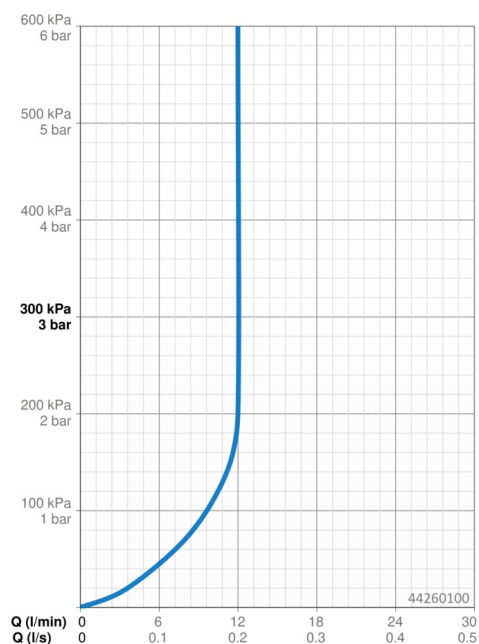

Certificati/Dichiarazioni

Dichiarazione di conformità **DoC**