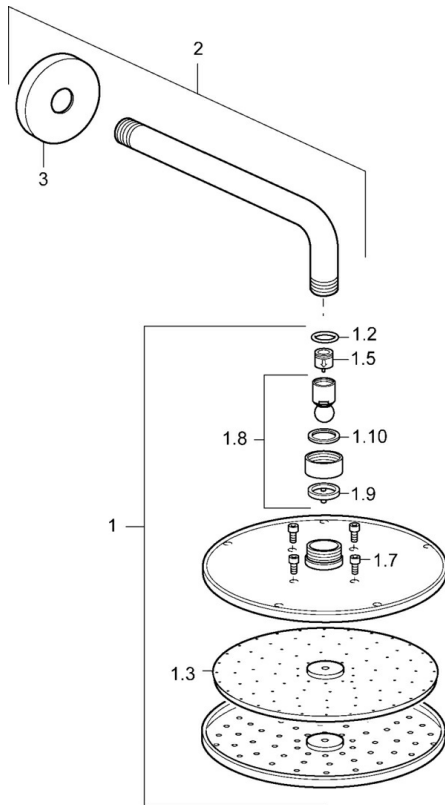

### Caratteristiche tecniche

Misura DN (dimensione nominale) **DN15**  
 Fornitura di acqua calda **max. +65°C**  
 Pressione di esercizio **0.5-5 bar**  
 Misura della connessione **G1/2**  
 Projection **357 mm**  
 Materiale **Ottone**

## Parti di ricambio

### SP44260100

	Nome	Codice
1	Asta Doccia a pioggia, d 200 mm Cromo	59913747
1.3	Piastra ugelli, d 200 mm, (-2019)	59913751
1.6	Limitatore di portata	59913753
1.7	Screw	59913754
2	Braccio Doccia, L=350	59913748
3	Piastra, d 65 mm Cromo	59913750