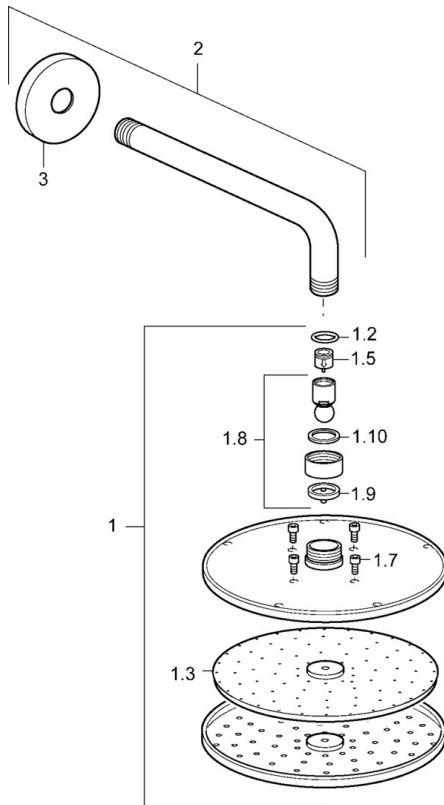

### Caractéristiques techniques

Taille DN (diamètre nominal) **DN15**  
 Alimentation en eau chaude **max. +65°C**  
 Pression de service **0.5-5 bar**  
 Taille de raccord **G1/2**  
 Saillie **357 mm**  
 Matériau **brass**

### SP44260100

	Nom	Code
1	Rain shower, d 200 mm	59913747
1.3	Plaque de buse, d 200 mm, (-2019)	59913751
1.6	Limiteur de debit	59913753
1.7	Vis	59913754
2	Bras encastré douche de tête, L=350	59913748
3	Rosaces, d 65 mm	59913750