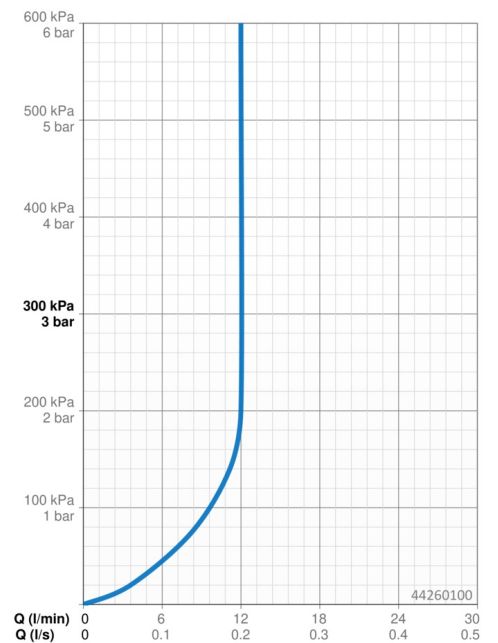

Certificats et normes

Déclaration de conformité **DoC**