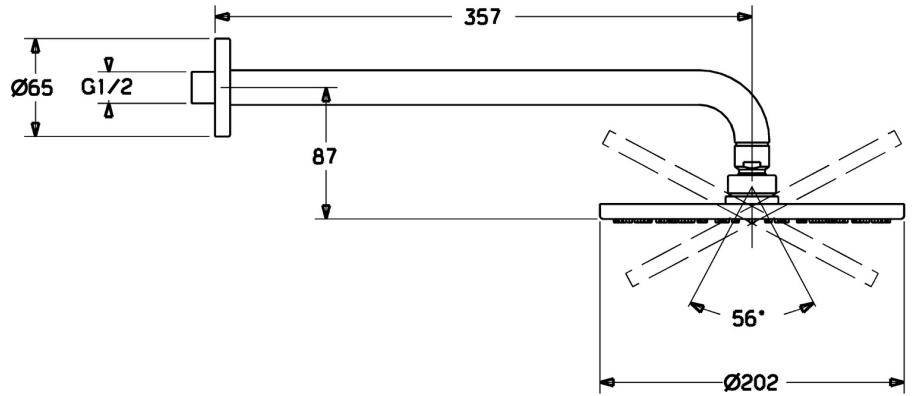

EAN: 4015474238862  
[static.hansa.com/44260100](http://static.hansa.com/44260100)

- Solutions de douche
- Equipement auxiliaire
- Montage mural
- Chrome
- Tête de douche, Contrôle du débit Eco flow, Joint sphérique, Technologie de protection anti calcaire
- Pluie - Jet d'eau régulier et puissant
- 1 jet

### Caractéristiques techniques

Taille DN (diamètre nominal) **DN15**  
 Alimentation en eau chaude **max. +65°C**  
 Pression de service **0.5-5 bar**  
 Taille de raccord **G1/2**  
 Saillie **357 mm**  
 Matériau **brass**

### SP44260100

	Nom	Code
1	Rain shower, d 200 mm	59913747
1.3	Plaque de buse, d 200 mm, (-2019)	59913751
1.6	Limiteur de debit	59913753
1.7	Vis	59913754
2	Bras encastré douche de tête, L=350	59913748
3	Rosaces, d 65 mm	59913750