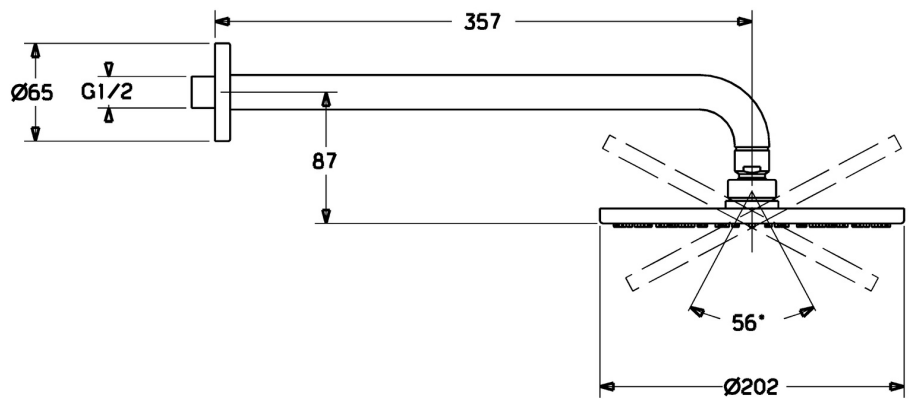

EAN: 4015474238862
static.hansa.com/44260100

- Řešení pro sprchy
- Příslušenství
- Montáž na zeď
- Chrom
- Hlavová sprcha, Eco funkce pro omezení průtoku vody, Otočné připojení kulového kloubu, Technologie proti usazeninám (snadno se čistí)
- Déšť - Rovnoměrný a silný proud vody
- 1 proud

Technické údaje

Vlastnosti průtoku

Průtokové množství při 3 bar (s regulátorem průtoku) **12.0 l/min**

Technické vlastnosti

Velikost DN (jmenovitý rozměr) **DN15**
 Zdroj teplé vody **max. +65°C**
 Pracovní tlak **0.5-5 bar**
 Velikost přípojky **G1/2**
 Projection **357 mm**
 Materiál **Mosaz**

Předpisy

Třída hlučnosti **II (ISO 3822)**

Schválení a Prohlášení

Prohlášení o shodě **DoC**

Náhradní díly

SP44260100

	Název	Kód
1	Sprchová s dešťovou sprchou, d 200 mm	59913747
1.3	Tryska deska, d 200 mm, (-2019)	59913751
1.6	Regulátor průtoku	59913753
1.7	Šroub	59913754
2	Připojovací rameno pro taliřovou sprchu, L=350	59913748
3	Kryt příruby, d 65 mm	59913750