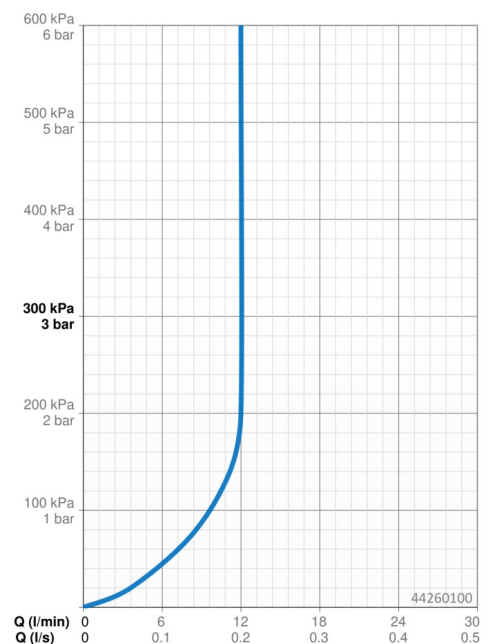

Schválení a Prohlášení

Prohlášení o shodě **DoC**