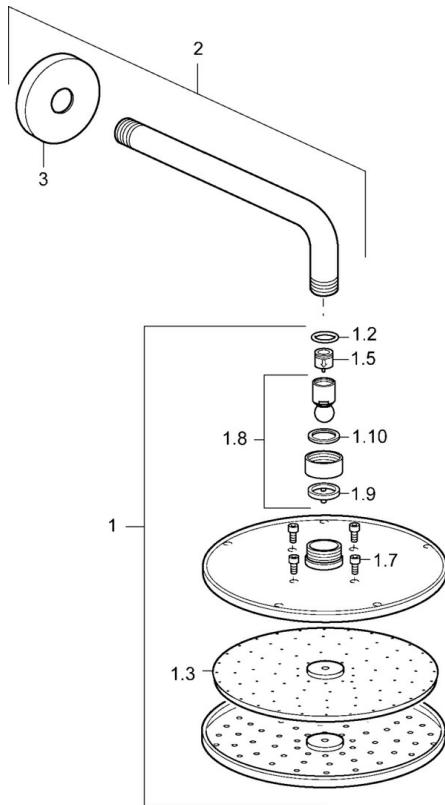

EAN: 4015474238862
static.hansa.com/44260100

- Řešení pro sprchy
- Příslušenství
- Montáž na zeď
- Chrom
- Hlavová sprcha, Eco funkce pro omezení průtoku vody, Otočné připojení kulového kloubu, Technologie proti usazeninám (snadno se čistí)
- Déšť - Rovnoměrný a silný proud vody
- 1 proud

Technické údaje

Vlastnosti průtoku

Průtokové množství při 3 bar (s regulátorem průtoku) **12.0 l/min**

Technické vlastnosti

Velikost DN (jmenovitý rozměr) **DN15**
 Zdroj teplé vody **max. +65°C**
 Pracovní tlak **0.5-5 bar**
 Velikost přípojky **G1/2**
 Projection **357 mm**
 Materiál **Mosaz**

Předpisy

Třída hlučnosti **II (ISO 3822)**

Schválení a Prohlášení

Prohlášení o shodě **DoC**

Náhradní díly

SP44260100

	Název	Kód
1	Sprchová s dešťovou sprchou, d 200 mm	59913747
1.3	Tryska deska, d 200 mm, (-2019)	59913751
1.6	Regulátor průtoku	59913753
1.7	Šroub	59913754
2	Připojovací rameno pro taliřovou sprchu, L=350	59913748
3	Kryt příruby, d 65 mm	59913750