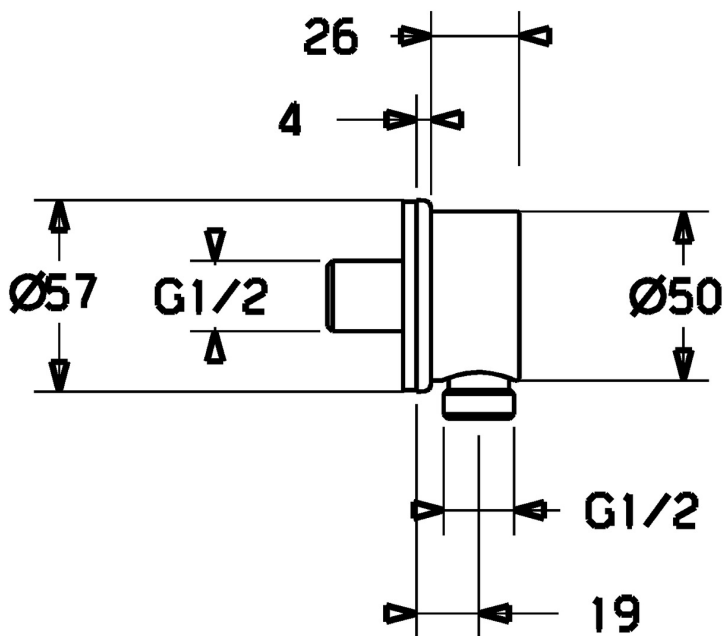

EAN: 4015474239050
static.hansa.com/44250100

- Riešenia pre sprchy
- Príslušenstvo
- Nástenná montáž
- Chróm
- Nástenné pripojovacie koleno
- Spätný ventil (-y)
- Priame pripojenie, Vonkajší závit
- Gulatá rozeta
- zabezpečené proti spätnému toku pri použití v domácnosti (podľa DIN EN 1717)

Technické údaje

Technické vlastnosti

Veľkosť DN (menovitý rozmer)	DN15
Dodávka teplej vody	max. +80°C
Pracovný tlak	0.5-10 bar
Spojovacia veľkosť	G1/2
Spätná klapka (STN EN 1717)	EB
Materiál	Mosadz

Schválenia a Prehlásenia

Vyhlásenie o zhode	DoC
--------------------	-----

Náhradné diely

SP44250100

	Názov	Kód
N.I.	Regulátor prietoku	59912777