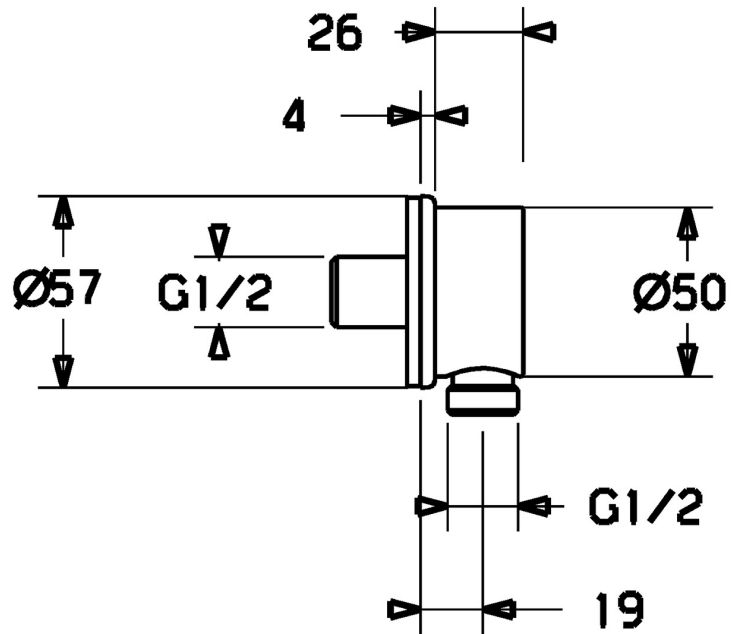

EAN: 4015474239050  
[static.hansa.com/44250100](https://static.hansa.com/44250100)

- Douche oplossingen
- Hulpuitrustingen
- Wandmontage
- Chrom
- Wandaansluitbocht
- Terugslagklep
- Directe aansluiting, Buitendraad
- Ronde rozet
- Ingebouwde beveiliging tegen terugstromen Voor gebruik in huis (conform DIN EN 1717)

## Technische gegevens

### Technische eigenschappen

DN-maat	DN15
Warmwatertoevoer	max. +80°C
Werkdruk	0.5-10 bar
Aansluitmaat	G1/2
Terugstroom beveiliging (EN1717)	EB
Materiaal	brass

### SP44250100

---

	Naam	Code
N.I.	Doorvoerbegrenzer	59912777