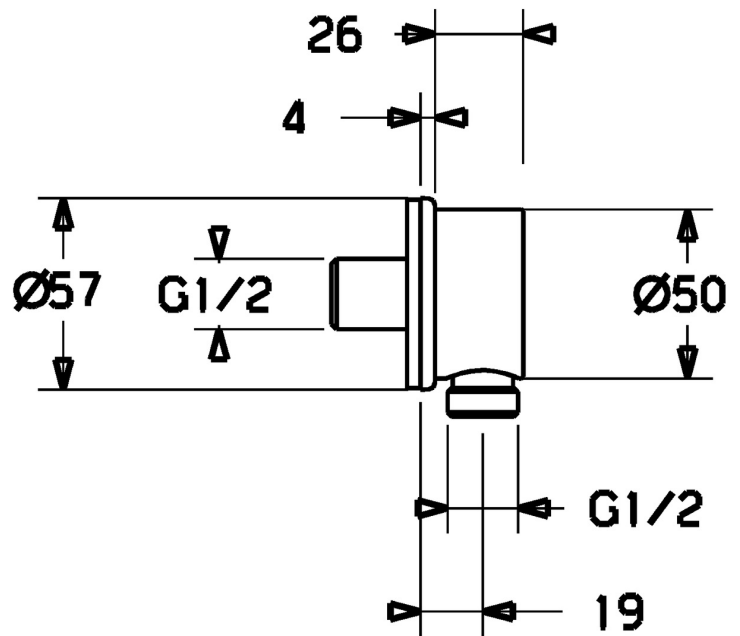

EAN: 4015474239050
static.hansa.com/44250100

- Soluzioni doccia
- Accessori
- Montaggio a parete
- Cromo
- Presa acqua
- Valvola/e di non ritorno
- Connessione diretta, Filettatura esterna
- Placca rotonda
- sicurezza incorporata anti-riflusso per uso domestico (ai sensi DIN EN 1717)

Dati tecnici

Caratteristiche tecniche

Misura DN (dimensione nominale)	DN15
Fornitura di acqua calda	max. +80°C
Pressione di esercizio	0.5-10 bar
Misura della connessione	G1/2
Backflow prevention (EN1717)	EB
Materiale	Ottone

Certificati/Dichiarazioni

Dichiarazione di conformità	DoC
-----------------------------	------------

Parti di ricambio

SP44250100

	Nome	Codice
N.I.	Limitatore di portata	59912777