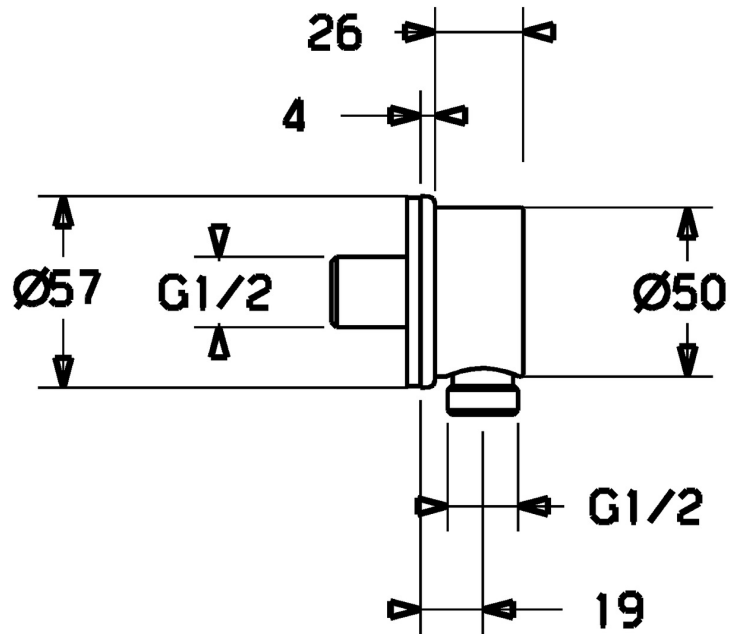

EAN: 4015474239050
static.hansa.com/44250100

- Dusche
- Zubehör
- Wandmontage
- Chrom
- Wandanschlussbogen
- Rückflussverhinderer
- direkter Anschluss, Außengewinde
- Rosette rund
- Eigensicher gegen Rückfließen im häuslichen Gebrauch (nach DIN EN 1717)

Technische Daten

Technische Eigenschaften

DN-Größe (Nennmaß)	DN15
Warmwasserversorgung	max. +80°C
Arbeitsdruck	0.5-10 bar
Anschlussgröße	G1/2
Sicherungseinrichtung (EN1717)	EB
Werkstoff	Messing

Zulassungen und Deklarationen

Konformitätserklärung	DoC
-----------------------	-----

Ersatzteile

SP44250100

	Name	Art.-Nr.
N.I.	Durchflussbegrenzer	59912777