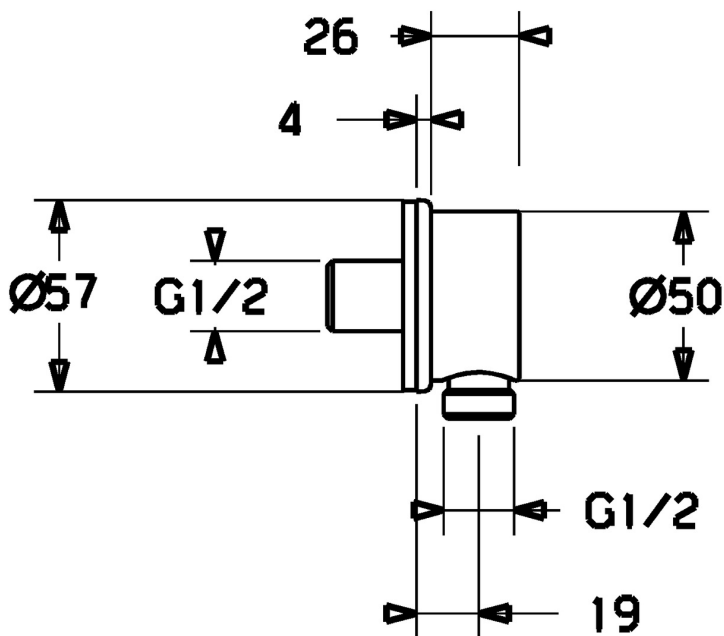

EAN: 4015474239050  
[static.hansa.com/44250100](https://static.hansa.com/44250100)

- Řešení pro sprchy
- Příslušenství
- Montáž na zeď
- Chrom
- Koleno pro nástěnné připojení
- Zpětný ventil (-y)
- Přímé připojení, Vnější závit
- Kulatá rozeta
- zabezpečeno proti zpětnému toku při použití v domácnosti (podle DIN EN 1717)

### Technické vlastnosti

Velikost DN (jmenovitý rozměr)	<b>DN15</b>
Zdroj teplé vody	<b>max. +80°C</b>
Pracovní tlak	<b>0.5-10 bar</b>
Velikost přípojky	<b>G1/2</b>
Zabezpečení proti zpětnému toku (ČSN EN 1717)	<b>EB</b>
Materiál	<b>Mosaz</b>